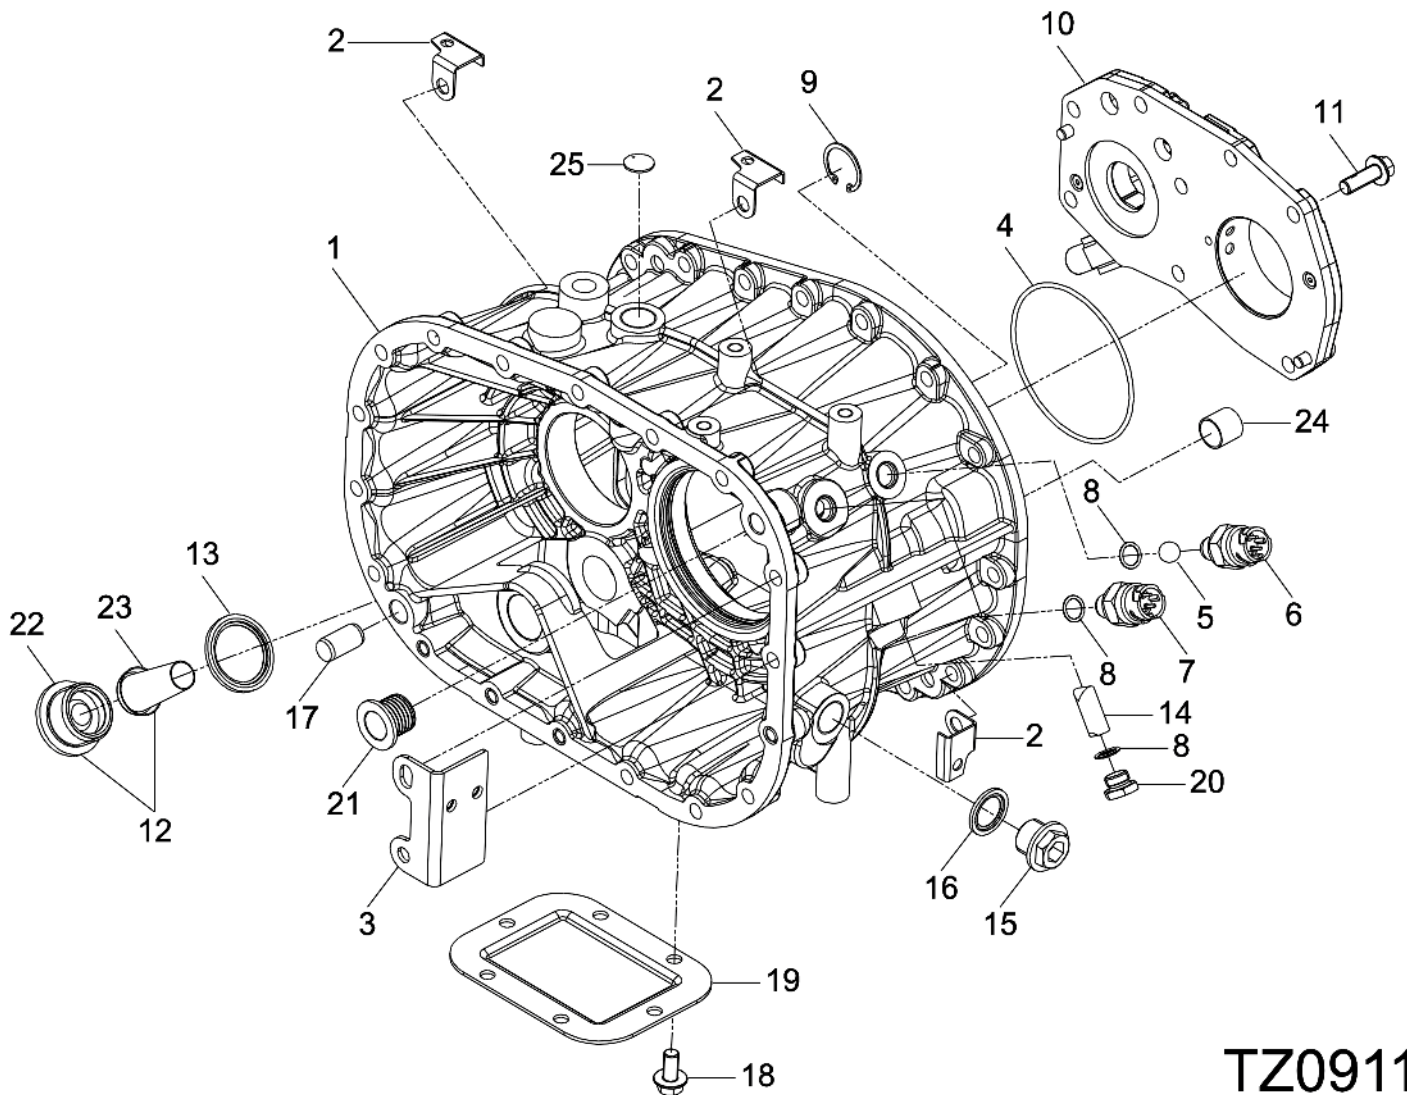

BACK ON TRACK

Cutie de viteza Eaton ZY07161-ZY07163-ZY07164

RAROPEM

BACK ON TRACK

Cutie de viteza Eaton ZY07161-ZY07163-ZY07164

RAROPEM
BACK ON TRACK

TZ0911

Cutie de viteza Eaton ZY07161-ZY07163-ZY07164