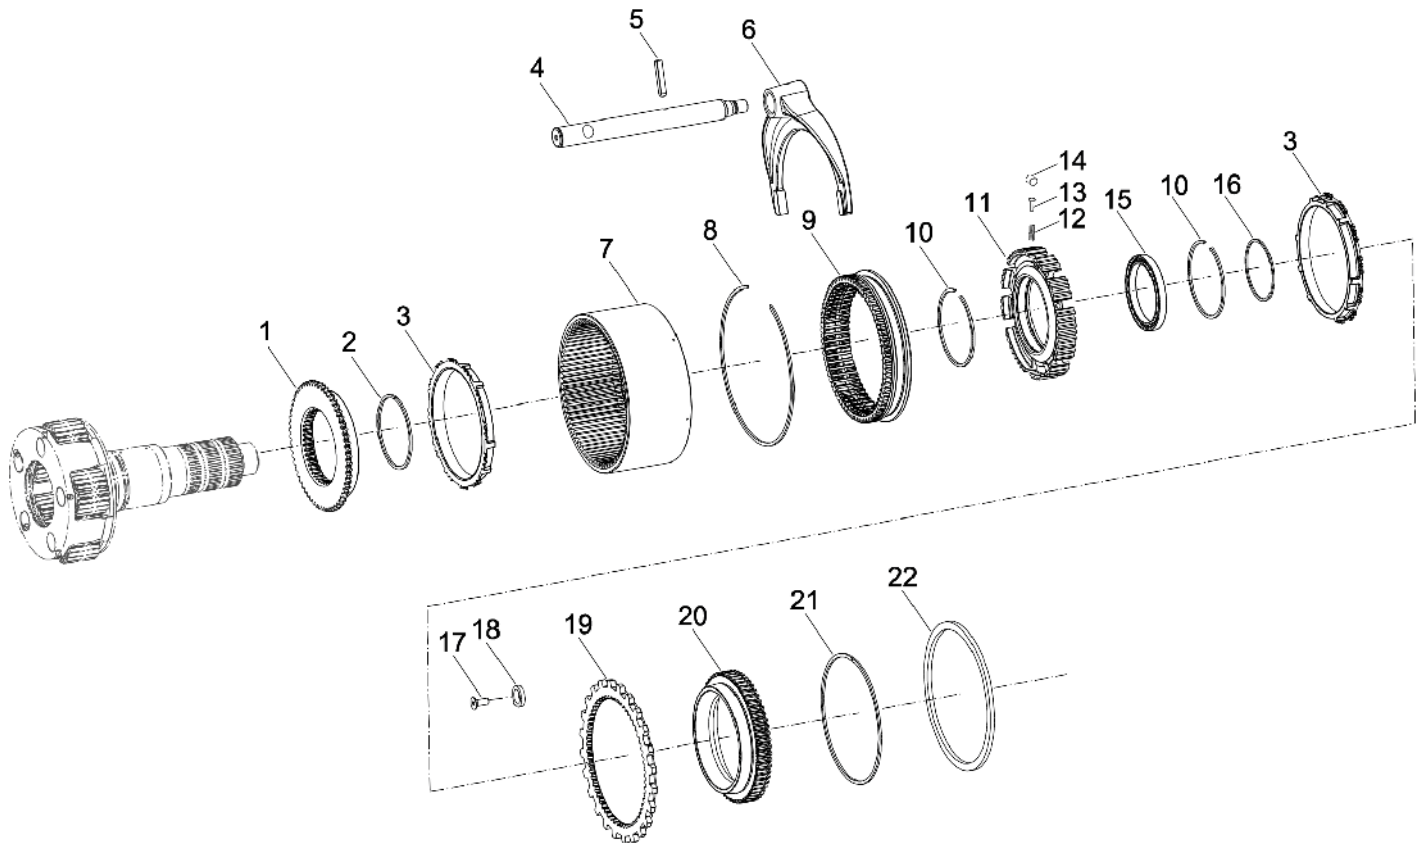

BACK ON TRACK

TZ0912

Cutie de viteza Eaton ZY07161-ZY07163-ZY07164

RAROPEM

BACK ON TRACK

TZ0920

Cutie de viteza Eaton ZY07161-ZY07163-ZY07164

RAROPEM
BACK ON TRACK

Cutie de viteza Eaton ZY07161-ZY07163-ZY07164

RAROPEM

BACK ON TRACK

Cutie de viteza Eaton ZY07161-ZY07163-ZY07164

RAROPEM
BACK ON TRACK

Cutie de viteza Eaton ZY07161-ZY07163-ZY07164

RAROPEM

BACK ON TRACK