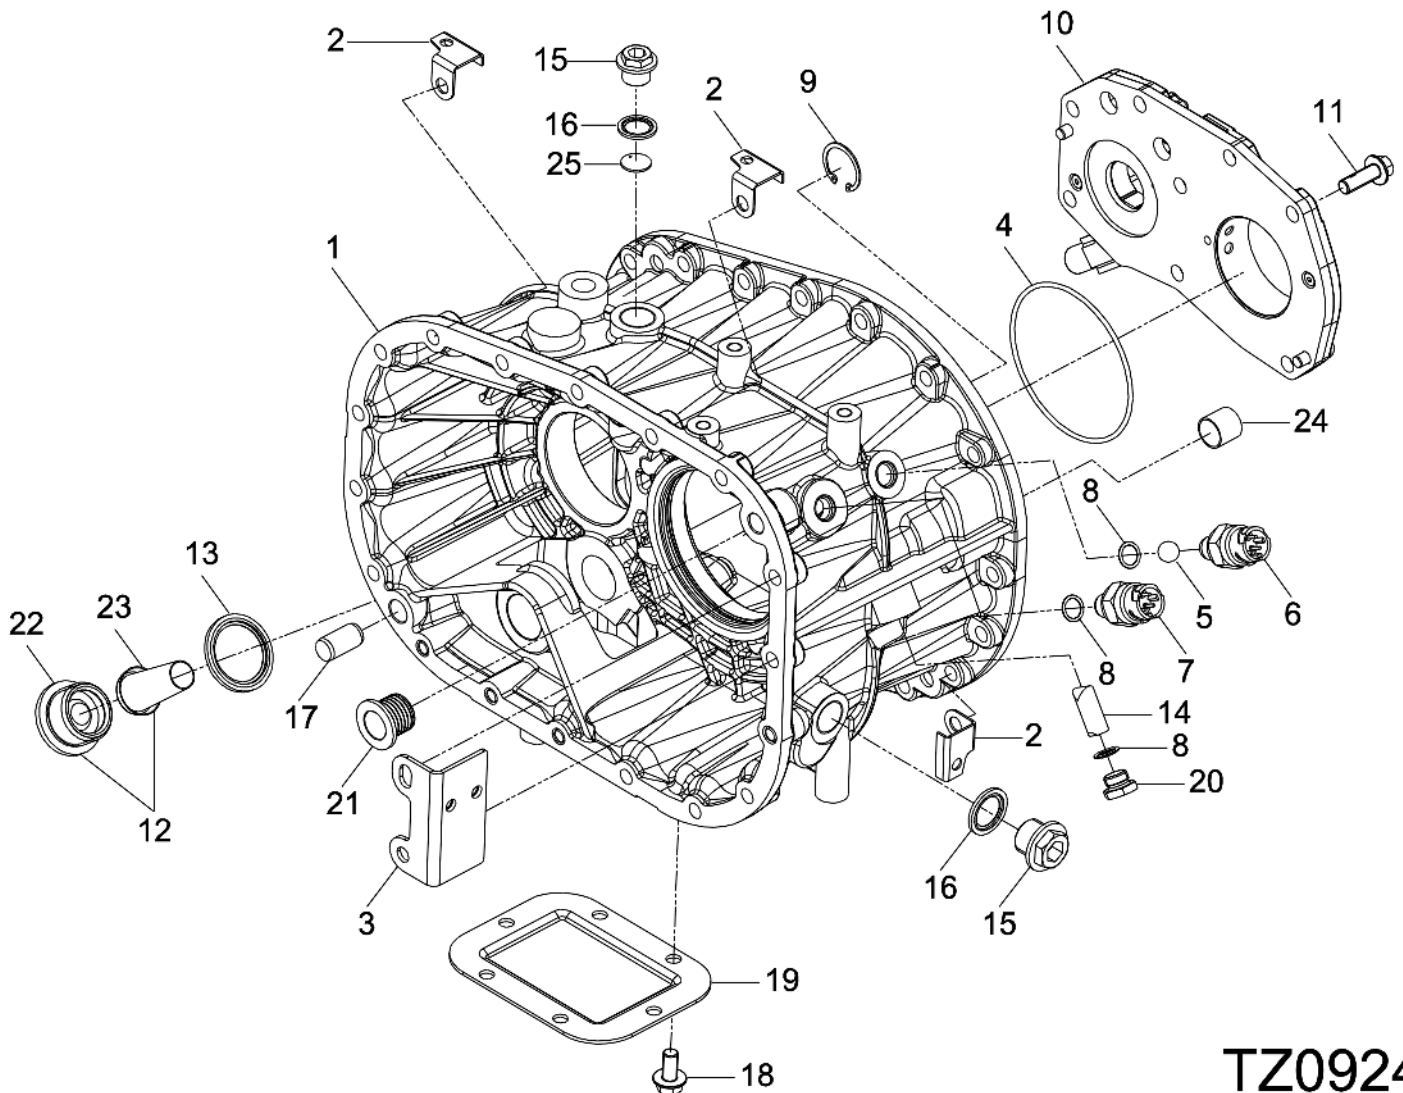

RAROPEM

BACK ON TRACK

TZ0924

Cutie de viteza Eaton ZY07161-ZY07163-ZY07164