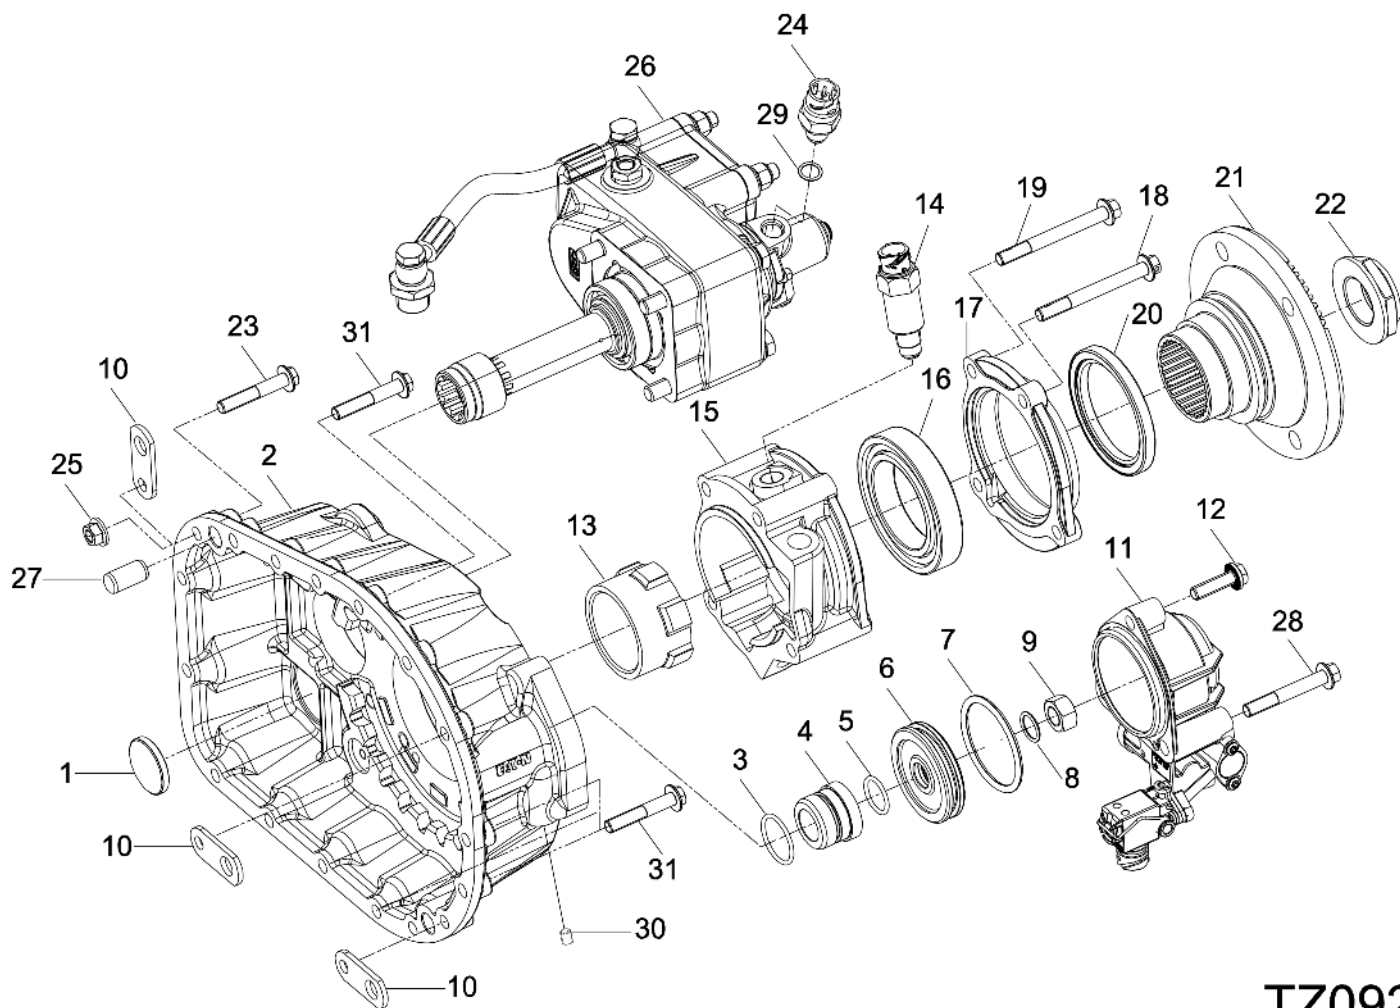

Cutie de viteza Eaton ZY07161-ZY07163-ZY07164

RAROPEM

BACK ON TRACK

Cutie de viteza Eaton ZY07161-ZY07163-ZY07164

RAROPEM
BACK ON TRACK

Cutie de viteza Eaton ZY07161-ZY07163-ZY07164

RAROPEM

BACK ON TRACK