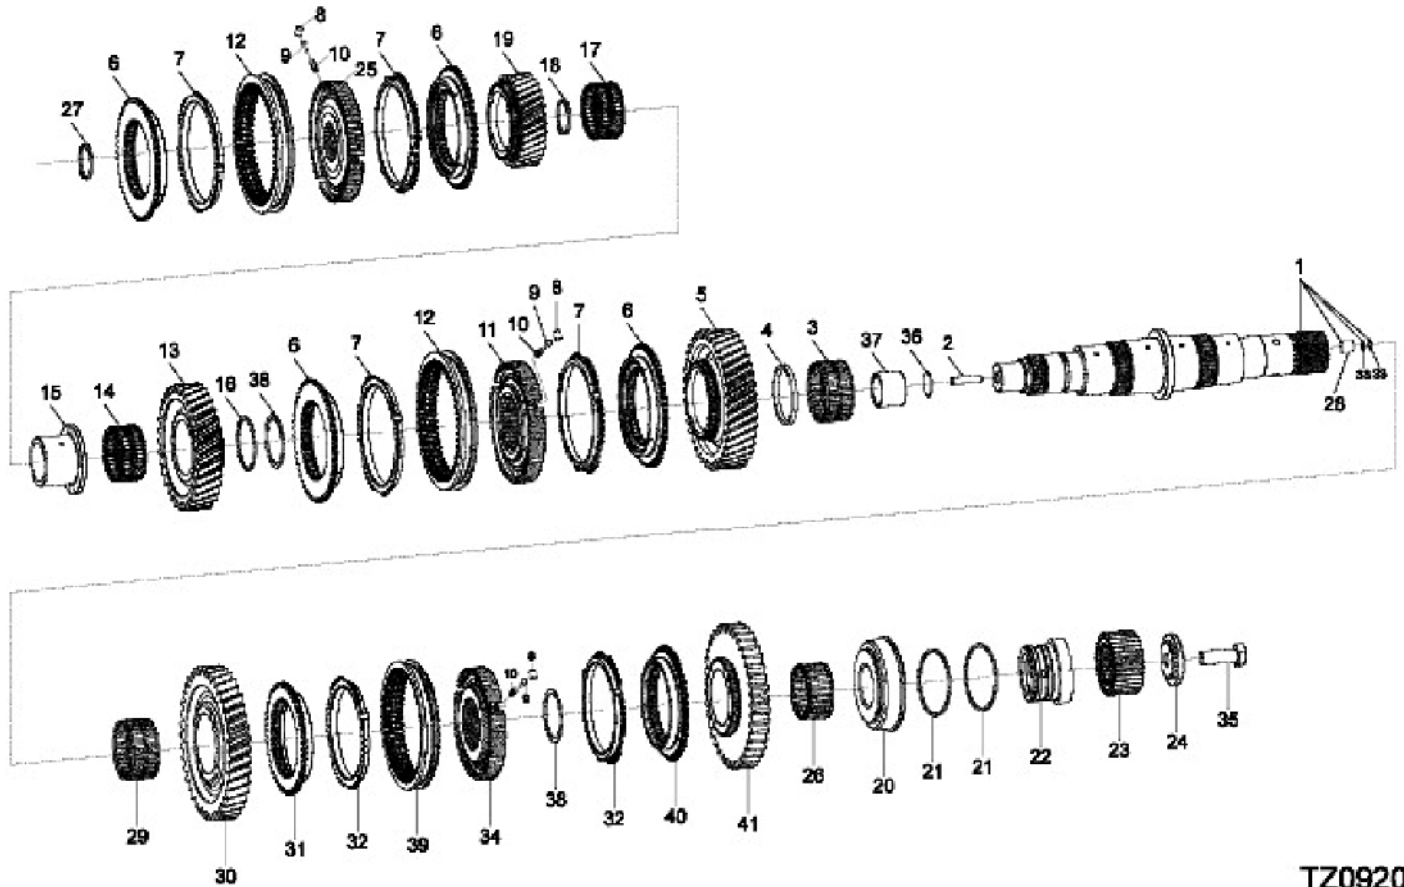

BACK ON TRACK

TZ0912

Cutie de viteza Eaton ZY07161-ZY07163-ZY07164

RAROPEM

BACK ON TRACK

TZ0920

Cutie de viteza Eaton ZY07161-ZY07163-ZY07164

RAROPEM
BACK ON TRACK

Cutie de viteza Eaton ZY07161-ZY07163-ZY07164

RAROPEM

BACK ON TRACK

Cutie de viteza Eaton ZY07161-ZY07163-ZY07164

RAROPEM
BACK ON TRACK

Cutie de viteza Eaton ZY07161-ZY07163-ZY07164

RAROPEM

BACK ON TRACK