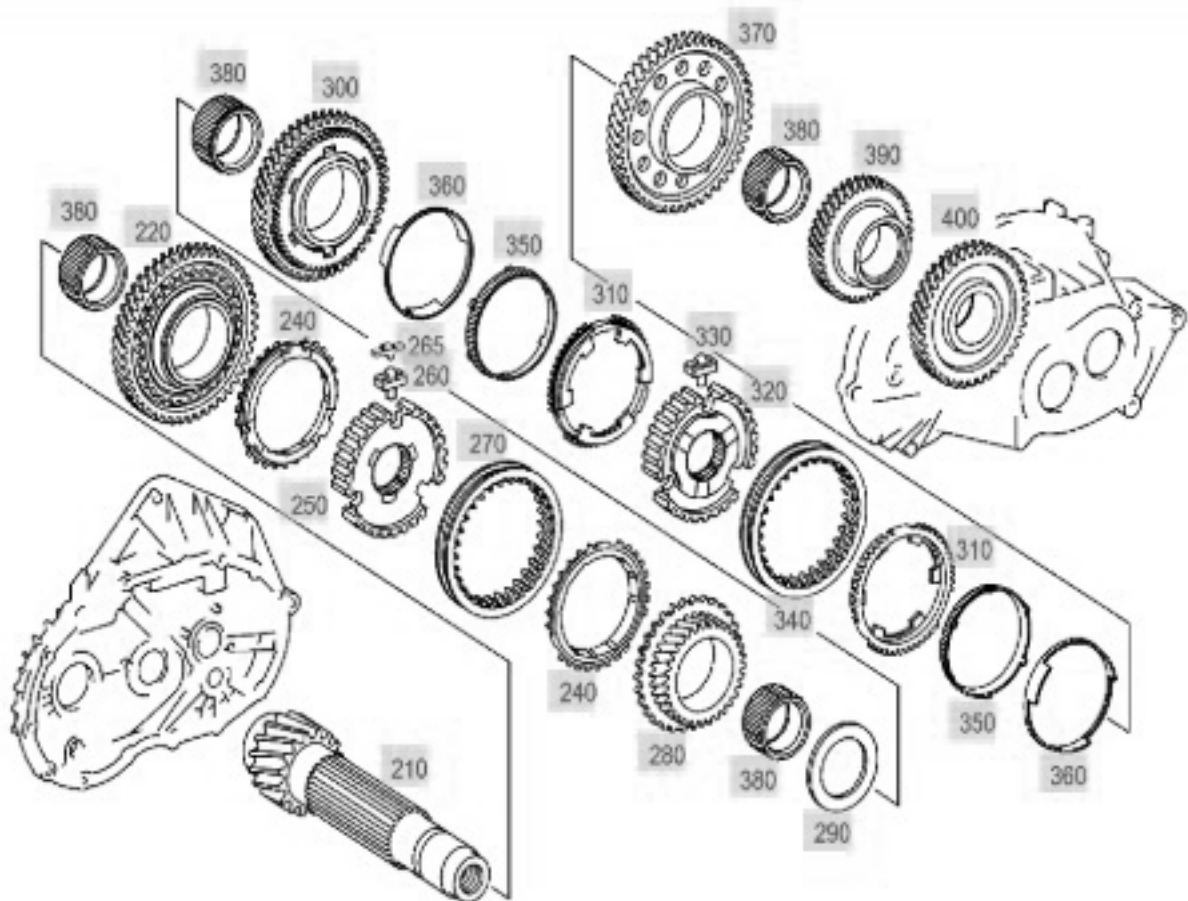

# RAROPEM

BACK ON TRACK

Desen tehnic cutie de viteze MERCEDES-BENZ B200 - 716.521 SG 5-F180