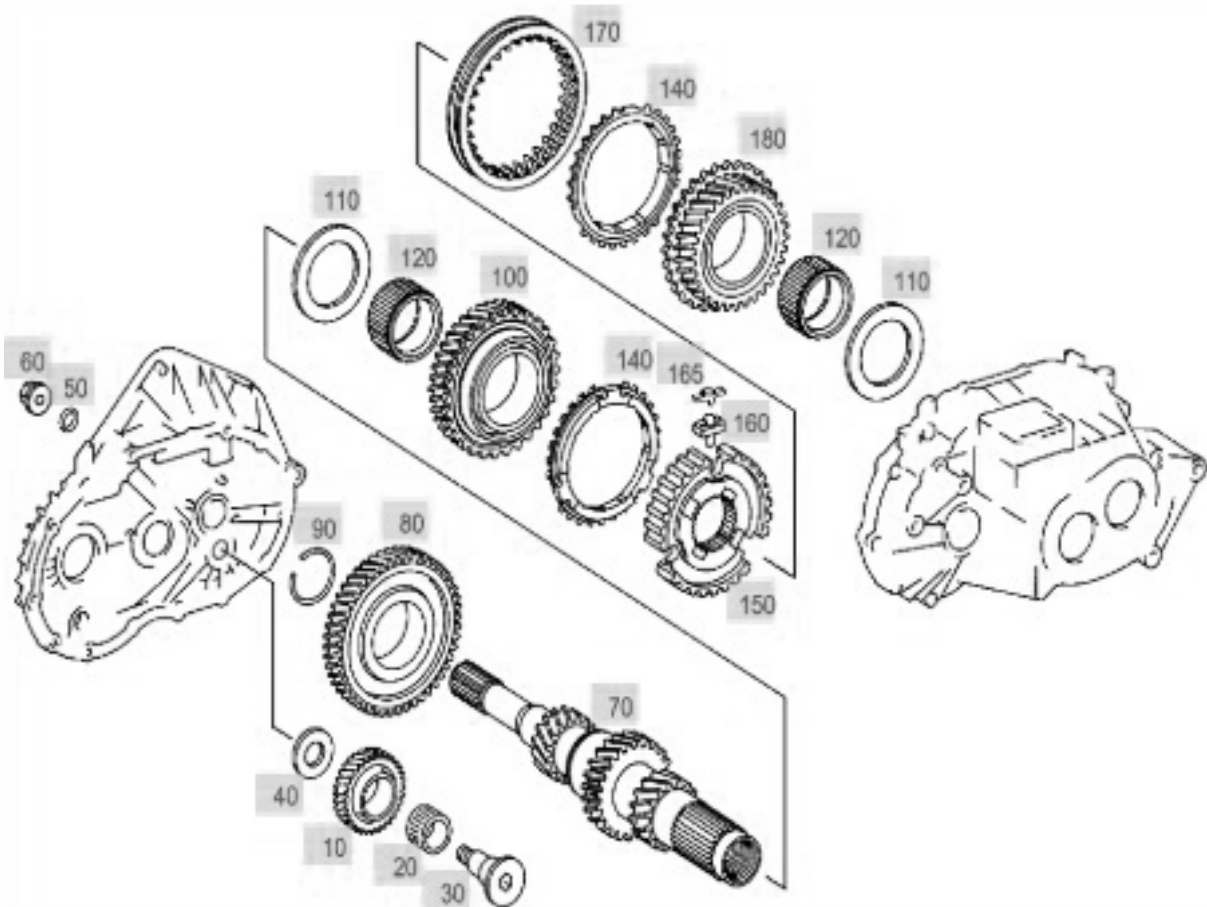

# RAROPEM

BACK ON TRACK

Desen tehnic cutie de viteze MERCEDES-BENZ B200 - 716.521 SG 5-F180