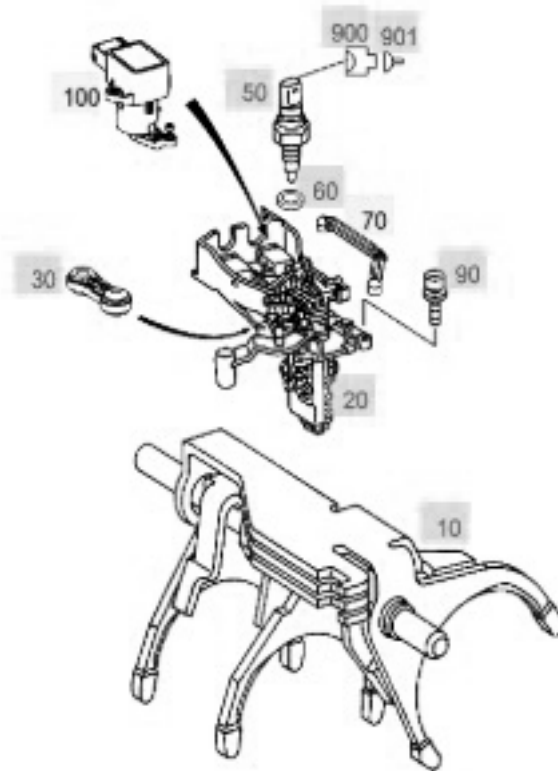

RAROPEM

BACK ON TRACK