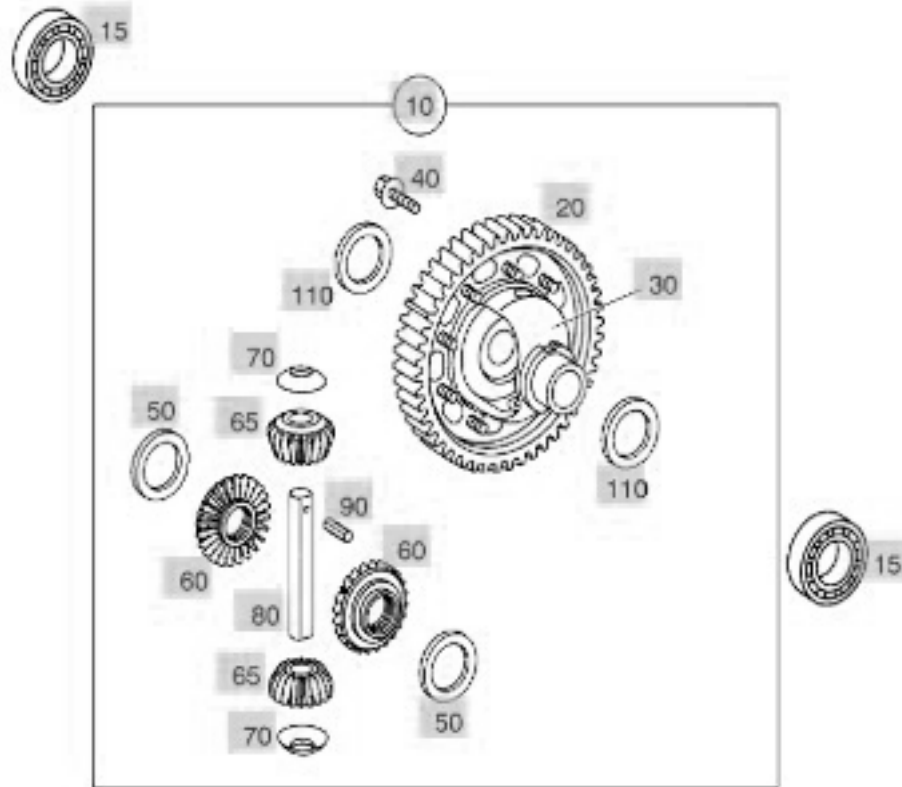

# RAROPEM

BACK ON TRACK

Desen tehnic cutie de viteze MERCEDES-BENZ B200 - 716.521 SG 5-F180