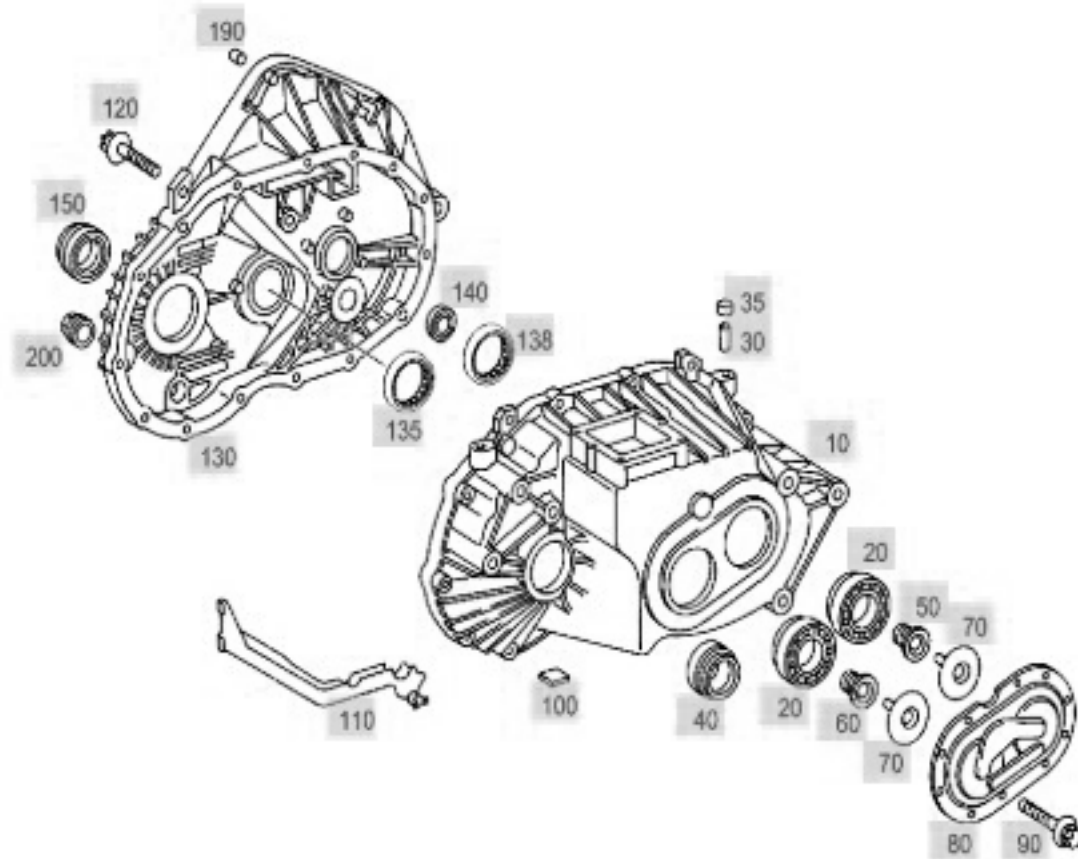

# RAROPEM

BACK ON TRACK

Desen tehnic cutie de viteze MERCEDES-BENZ B200 - 716.521 SG 5-F180