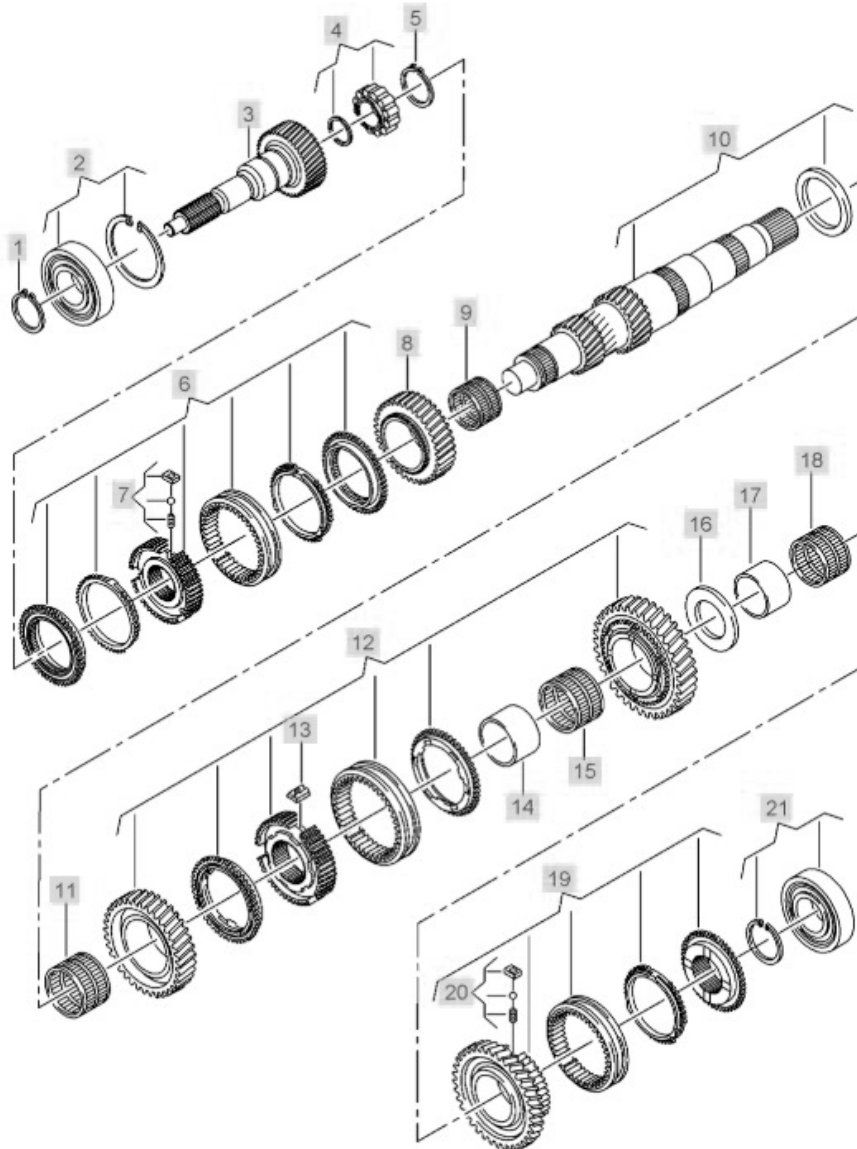

RAROPEM

BACK ON TRACK

Desen tehnic cutie de viteza VOLKSWAGEN Amarok / MI390

RAROPEM

BACK ON TRACK

Desen tehnic cutie de viteza VOLKSWAGEN Amarok / MI390

RAROPEM

BACK ON TRACK

Desen tehnic cutie de viteza VOLKSWAGEN Amarok / MI390

RAROPEM

BACK ON TRACK

Desen tehnic cutie de viteza VOLKSWAGEN Amarok / MI390

RAROPEM

BACK ON TRACK

Desen tehnic cutie de viteza VOLKSWAGEN Amarok / MI390