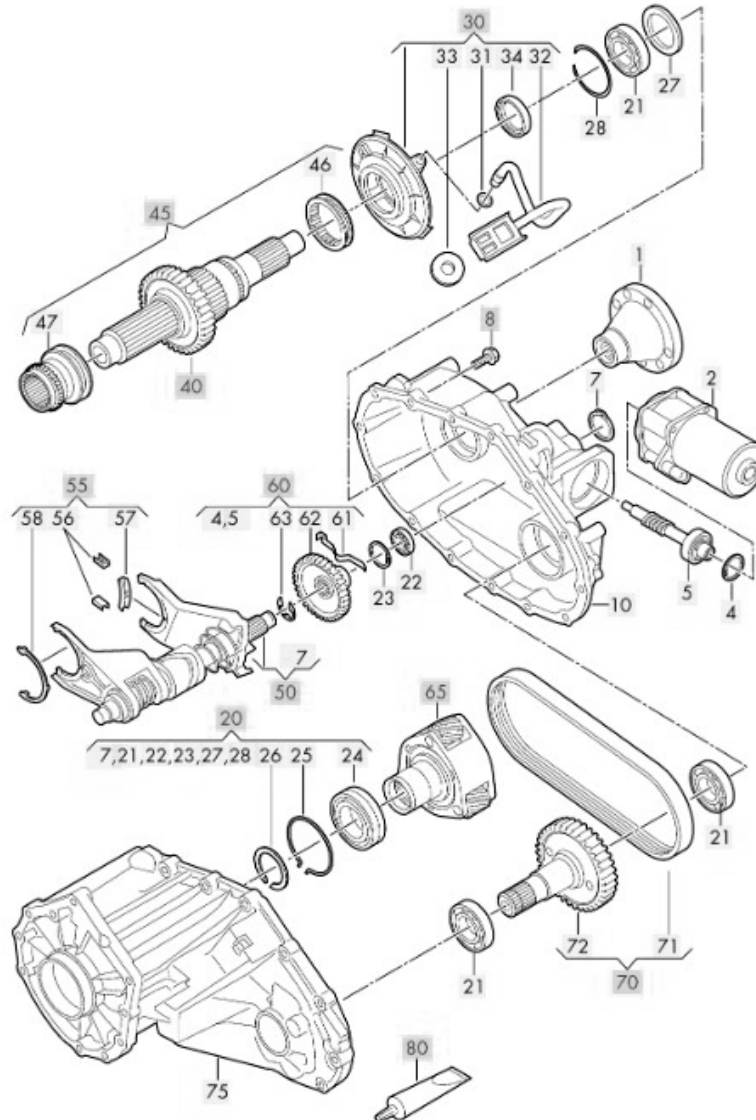

Desen tehnic cutie de viteza VOLKSWAGEN Amarok / MI390

RAROPEM

BACK ON TRACK

Desen tehnic cutie de viteza VOLKSWAGEN Amarok / MI390

RAROPEM

BACK ON TRACK

Desen tehnic cutie de viteza VOLKSWAGEN Amarok / MI390