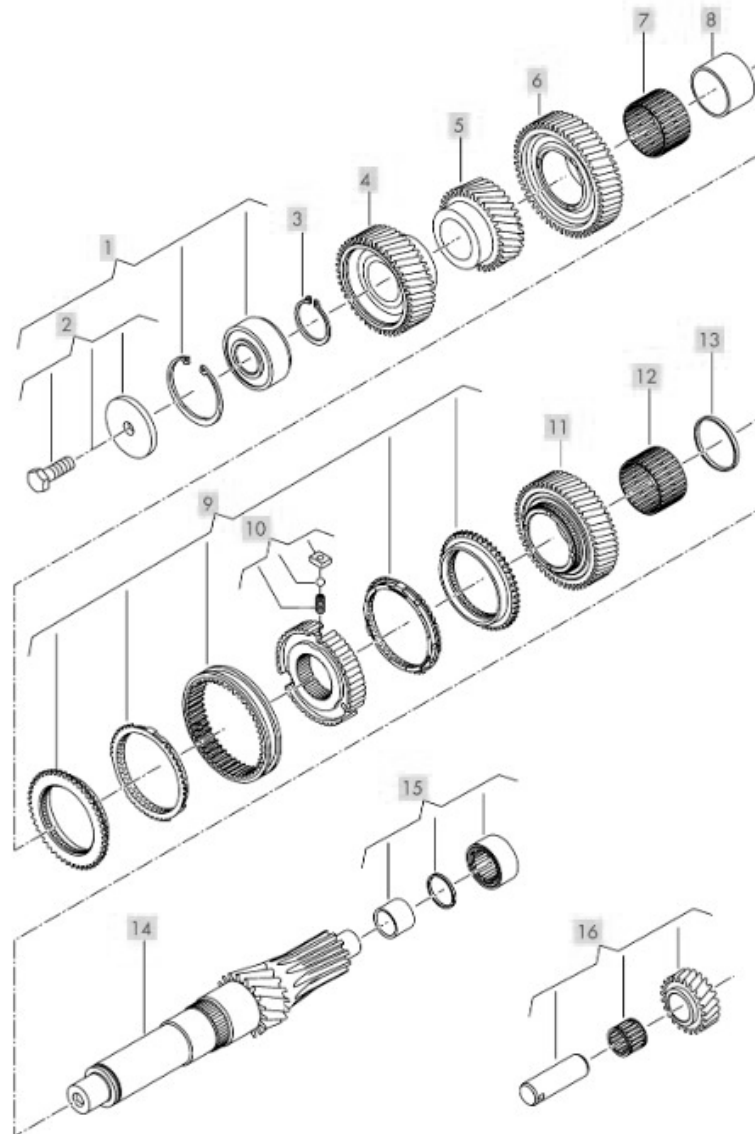

RAROPEM

BACK ON TRACK

Desen tehnic cutie de viteza VOLKSWAGEN Amarok / MI390

RAROPEM

BACK ON TRACK

Desen tehnic cutie de viteza VOLKSWAGEN Amarok / MI390

RAROPEM

BACK ON TRACK

Desen tehnic cutie de viteza VOLKSWAGEN Amarok / MI390

RAROPEM

BACK ON TRACK

Desen tehnic cutie de viteza VOLKSWAGEN Amarok / MI390

RAROPEM

BACK ON TRACK

Desen tehnic cutie de viteza VOLKSWAGEN Amarok / MI390