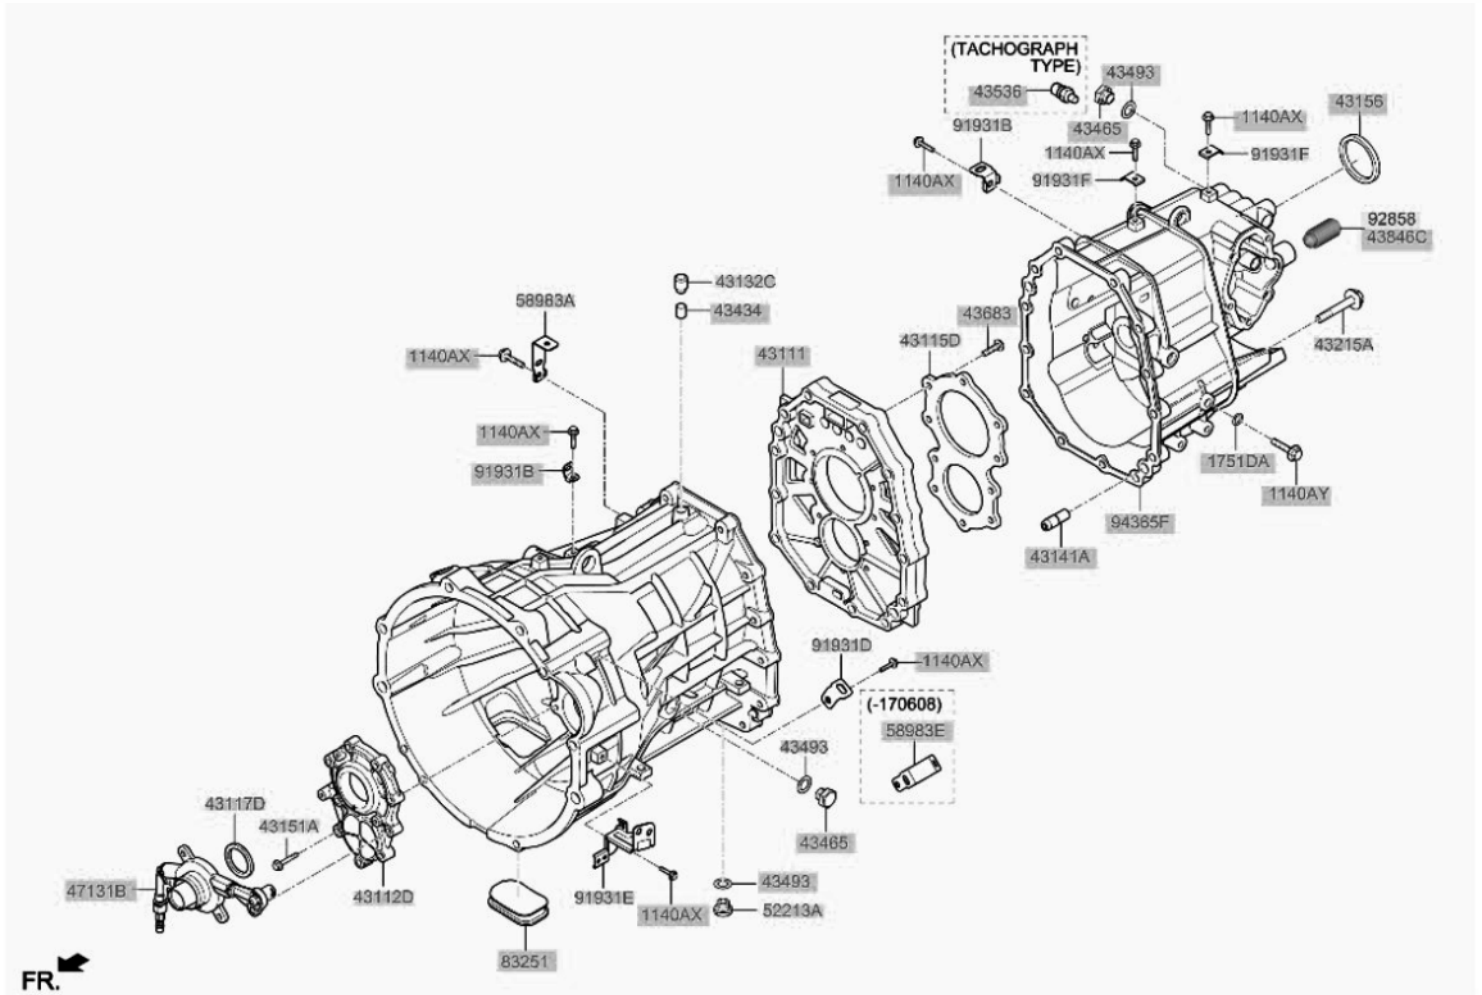

RAROPEM

BACK ON TRACK