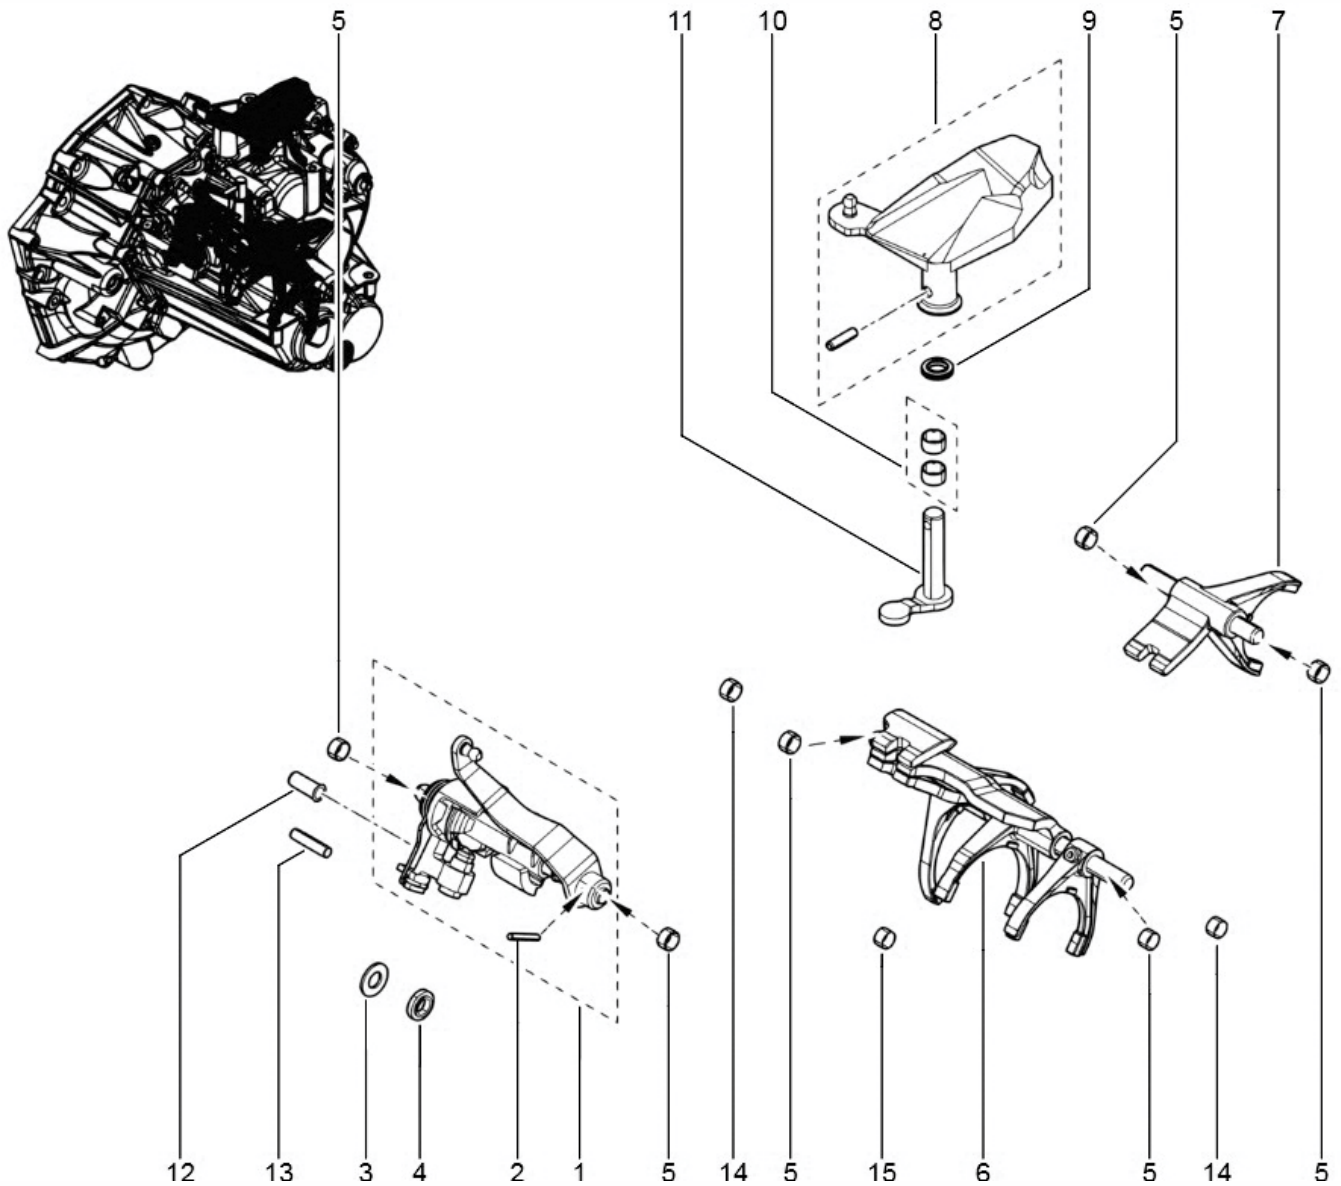

RAROPEM

BACK ON TRACK

Desen tehnic cutie de viteza Dacia Dacia - JT4-023 / JT4-016 / Logan 3