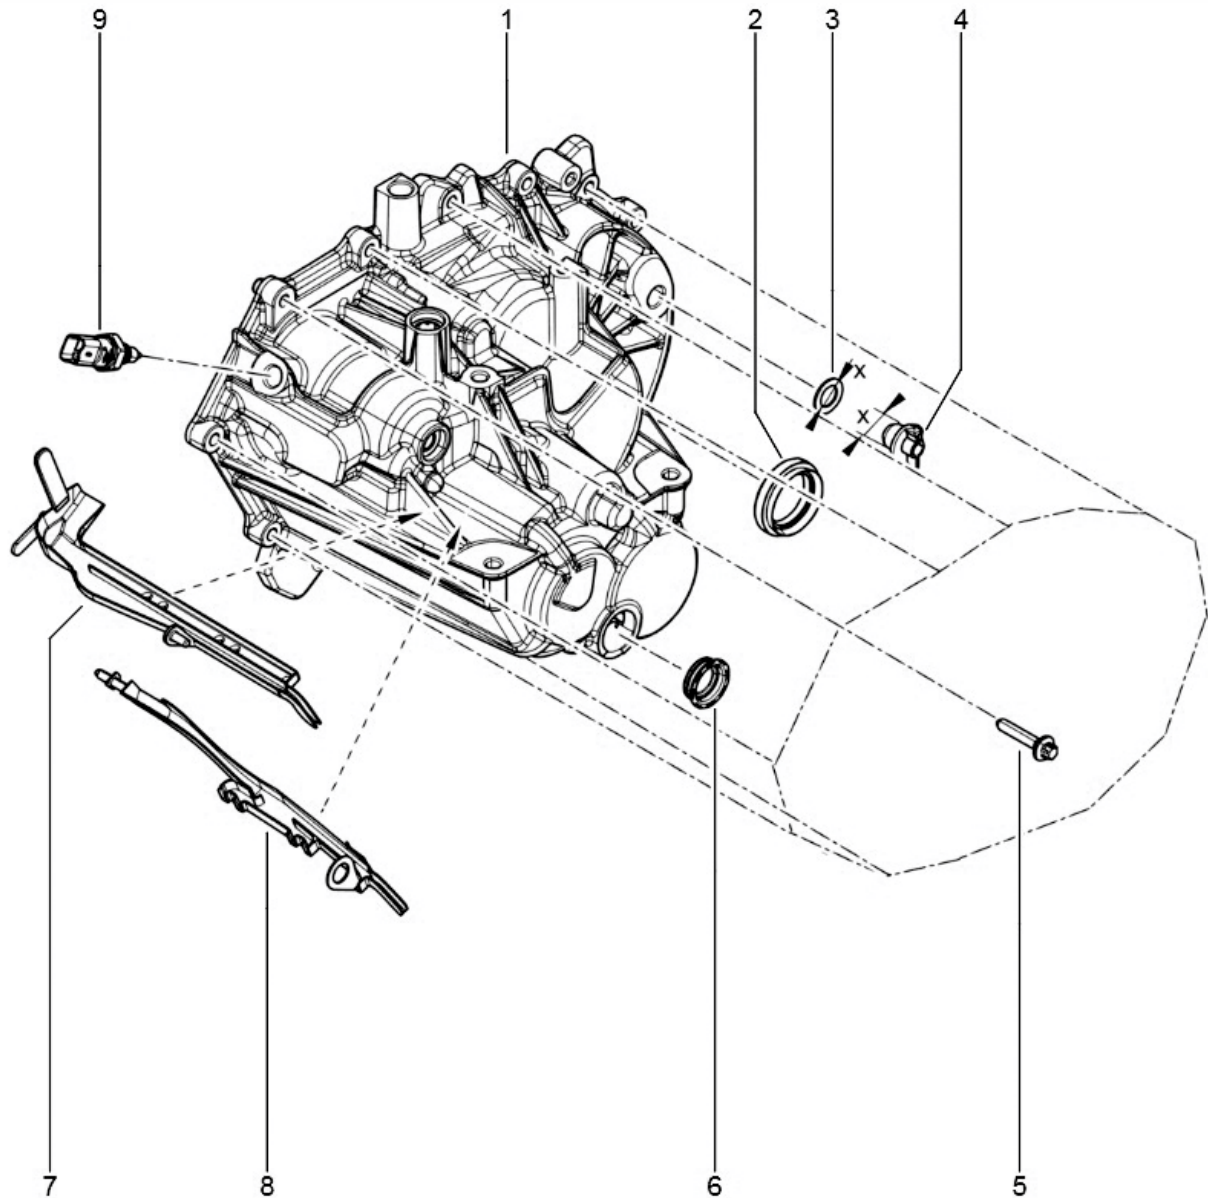

# RAROPEM

BACK ON TRACK

Desen tehnic cutie de viteza Dacia Dacia - JT4-023 / JT4-016 / Logan 3

**RAROPEM**  
BACK ON TRACK

Desen tehnic cutie de viteza Dacia Dacia - JT4-023 / JT4-016 / Logan 3

# RAROPEM

BACK ON TRACK

Desen tehnic cutie de viteza Dacia Dacia - JT4-023 / JT4-016 / Logan 3