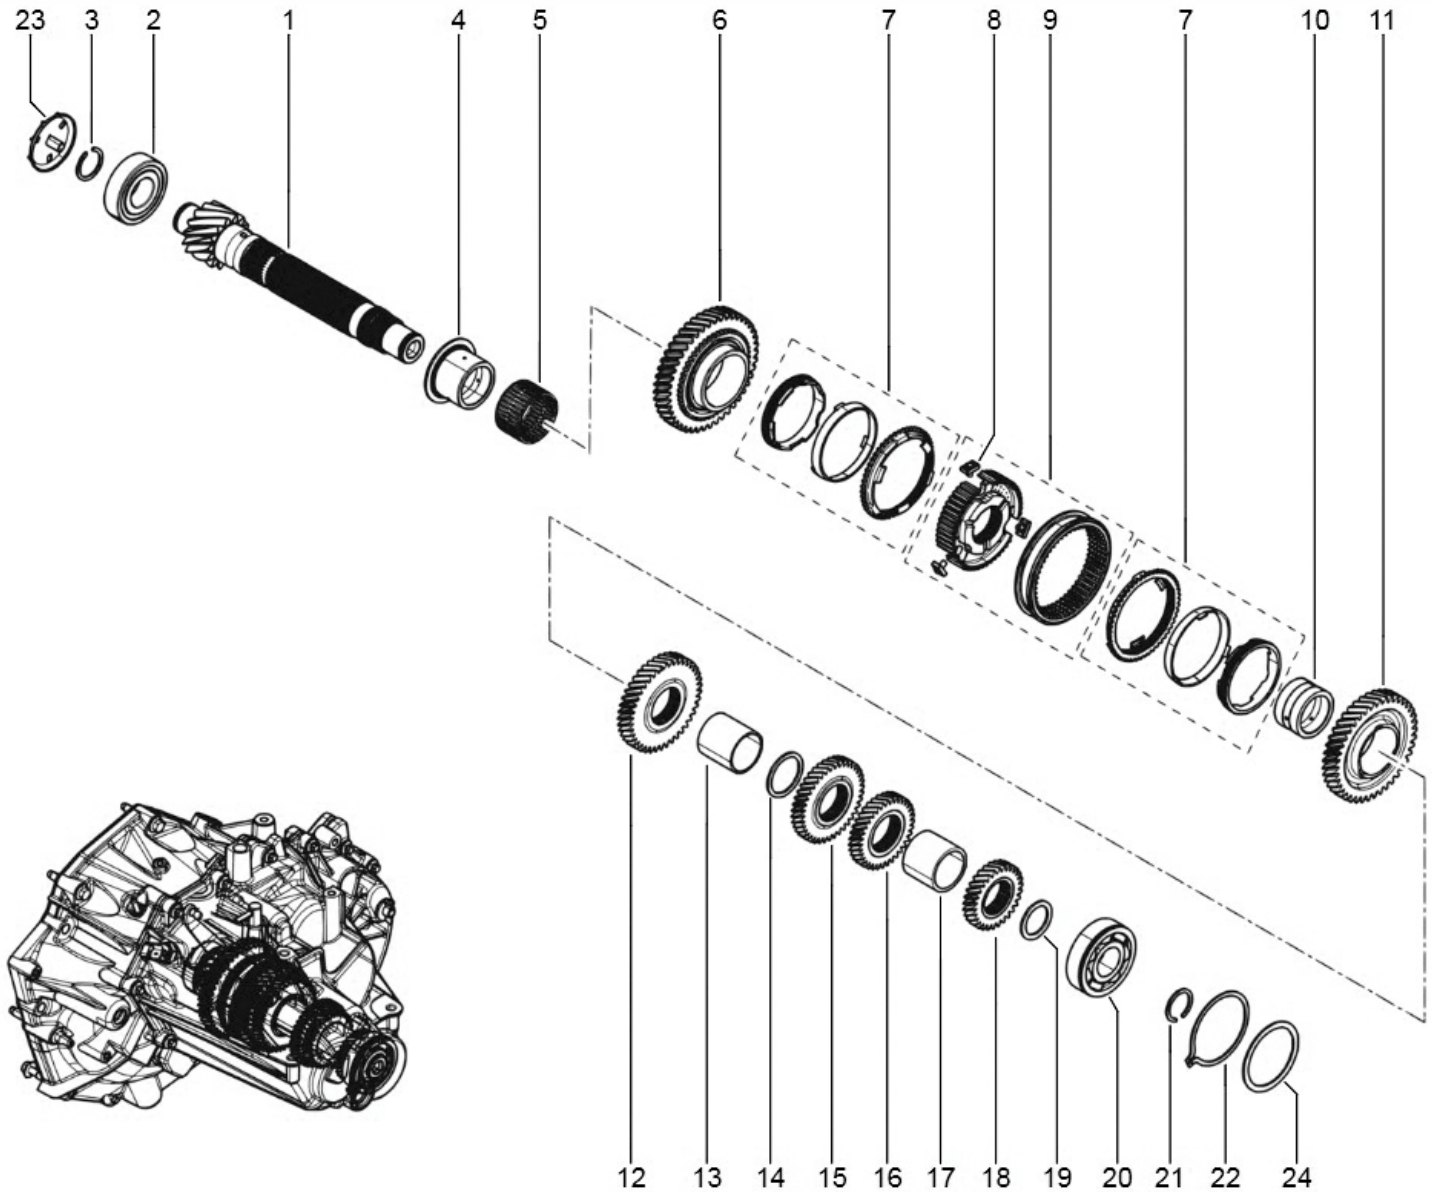

# RAROPEM

BACK ON TRACK

Desen tehnic cutie de viteza Dacia Dacia - JT4-023 / JT4-016 / Logan 3

**RAROPEM**  
BACK ON TRACK

Desen tehnic cutie de viteza Dacia Dacia - JT4-023 / JT4-016 / Logan 3

# RAROPEM

BACK ON TRACK

Desen tehnic cutie de viteza Dacia Dacia - JT4-023 / JT4-016 / Logan 3