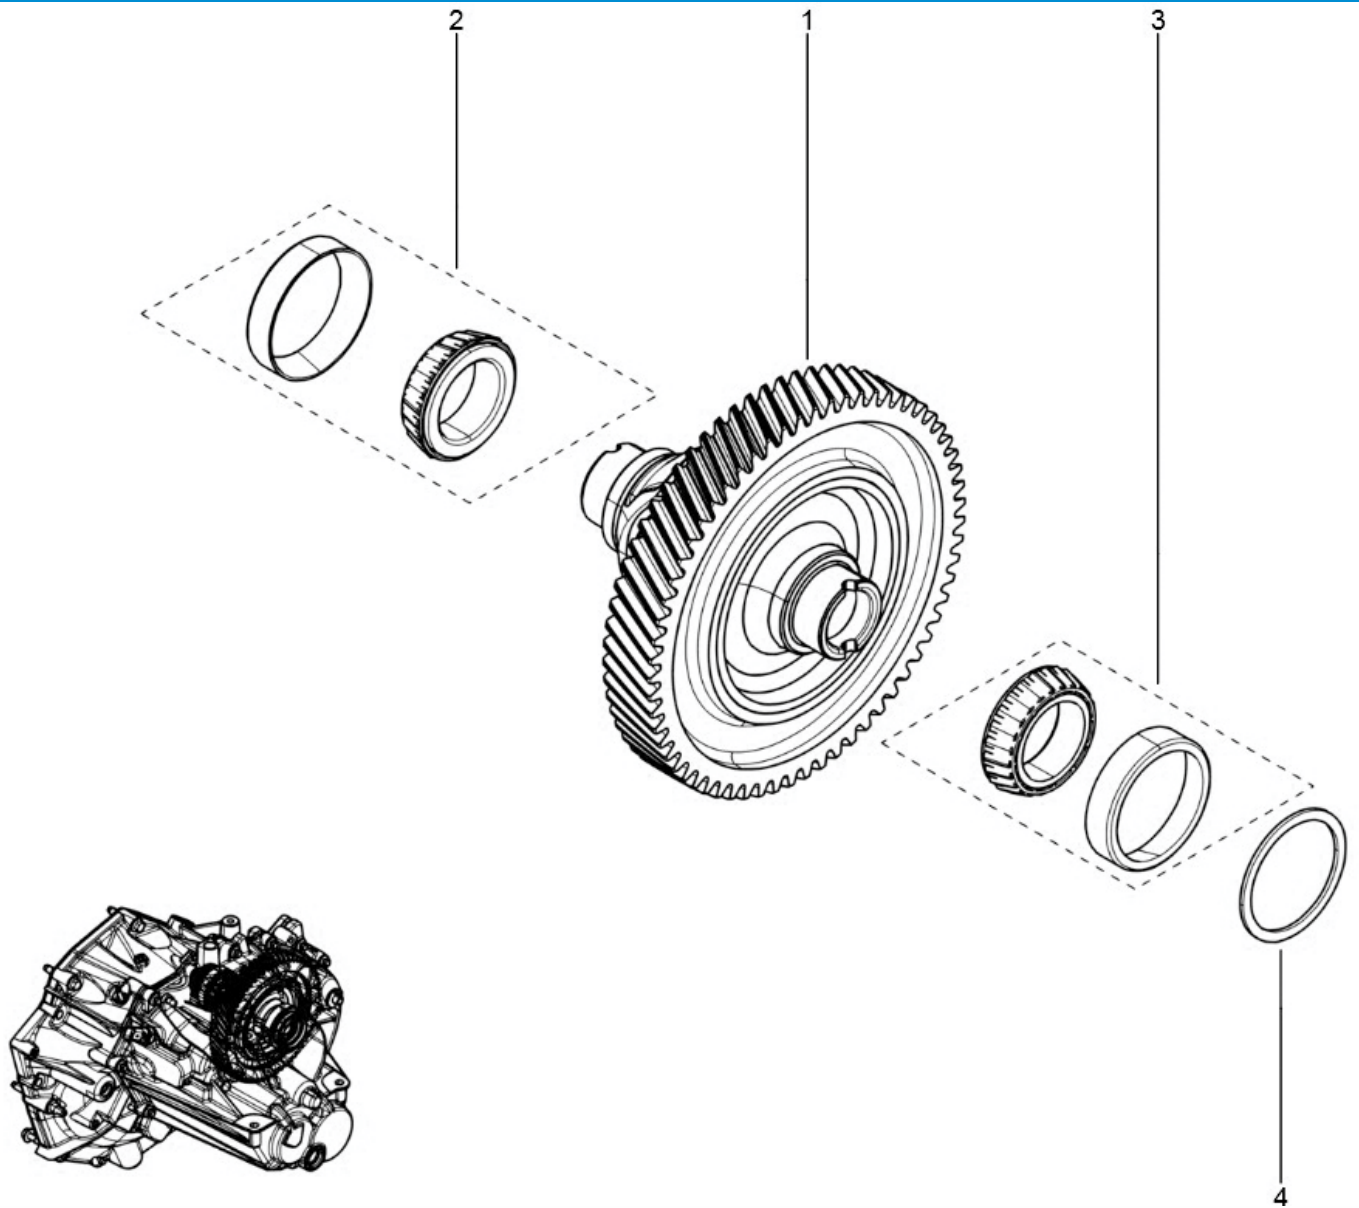

RAROPEM

BACK ON TRACK

Desen tehnic cutie de viteza Dacia Dacia - JT4-023 / JT4-016 / Logan 3