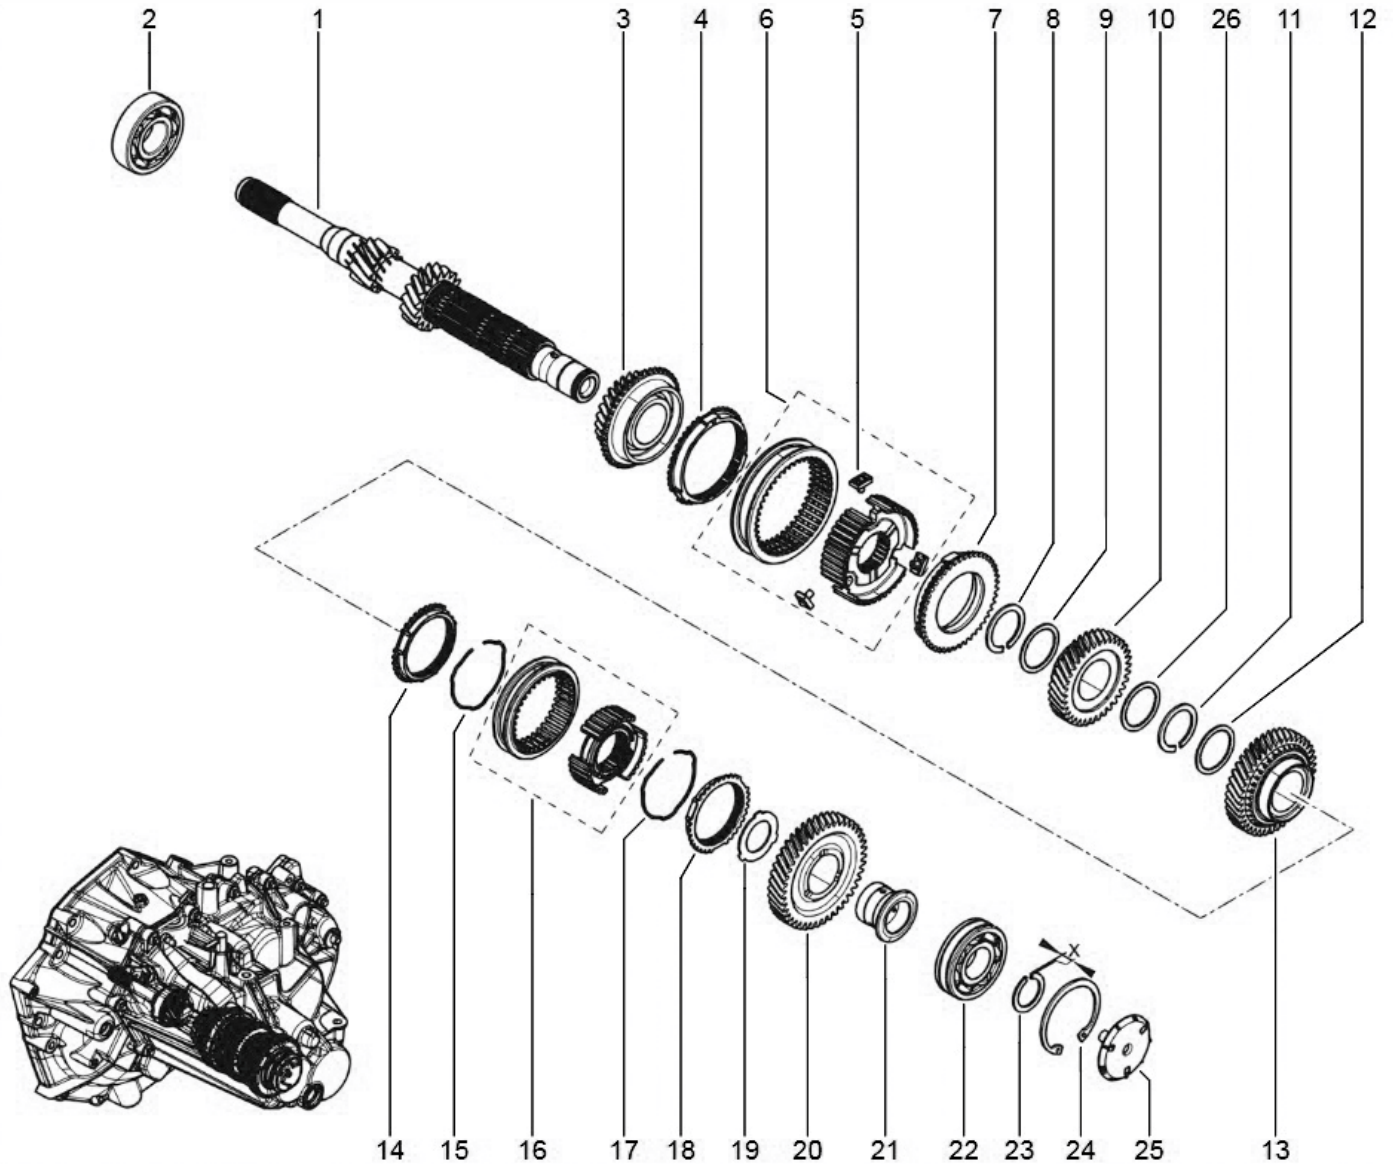

# RAROPEM

BACK ON TRACK

Desen tehnic cutie de viteza Dacia Dacia - JT4-023 / JT4-016 / Logan 3

**RAROPEM**  
BACK ON TRACK

Desen tehnic cutie de viteza Dacia Dacia - JT4-023 / JT4-016 / Logan 3

# RAROPEM

BACK ON TRACK

Desen tehnic cutie de viteza Dacia Dacia - JT4-023 / JT4-016 / Logan 3