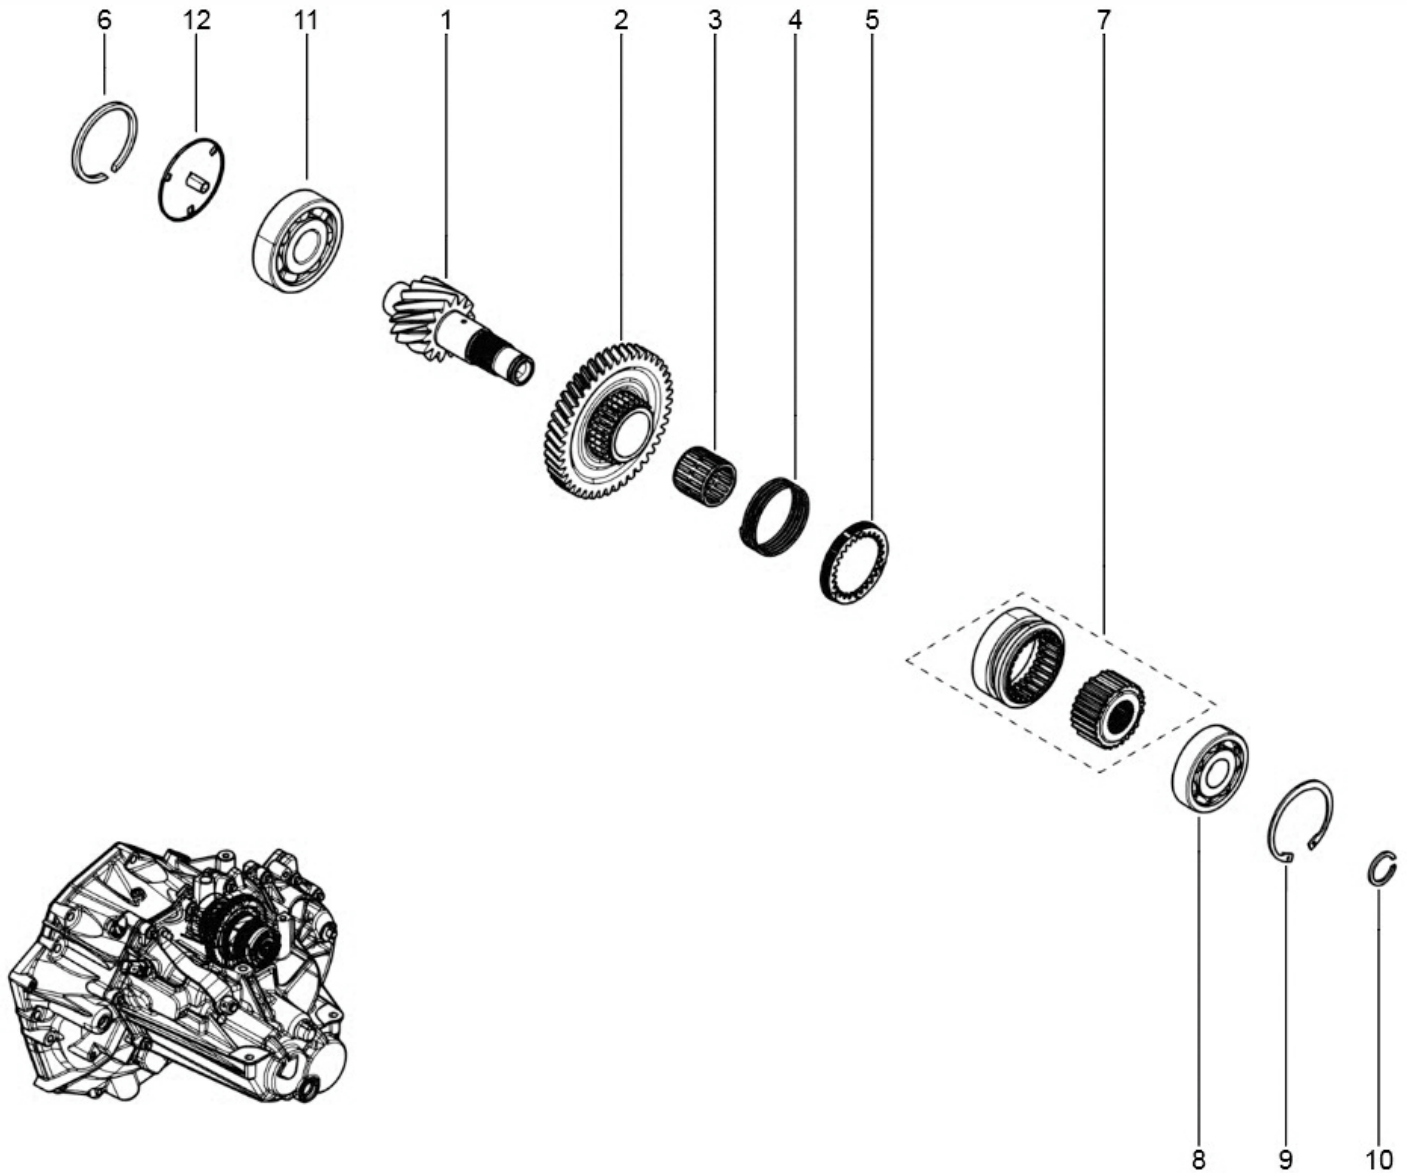

# RAROPEM

BACK ON TRACK

Desen tehnic cutie de viteza Dacia Dacia - JT4-023 / JT4-016 / Logan 3

**RAROPEM**  
BACK ON TRACK

Desen tehnic cutie de viteza Dacia Dacia - JT4-023 / JT4-016 / Logan 3

# RAROPEM

BACK ON TRACK

Desen tehnic cutie de viteza Dacia Dacia - JT4-023 / JT4-016 / Logan 3