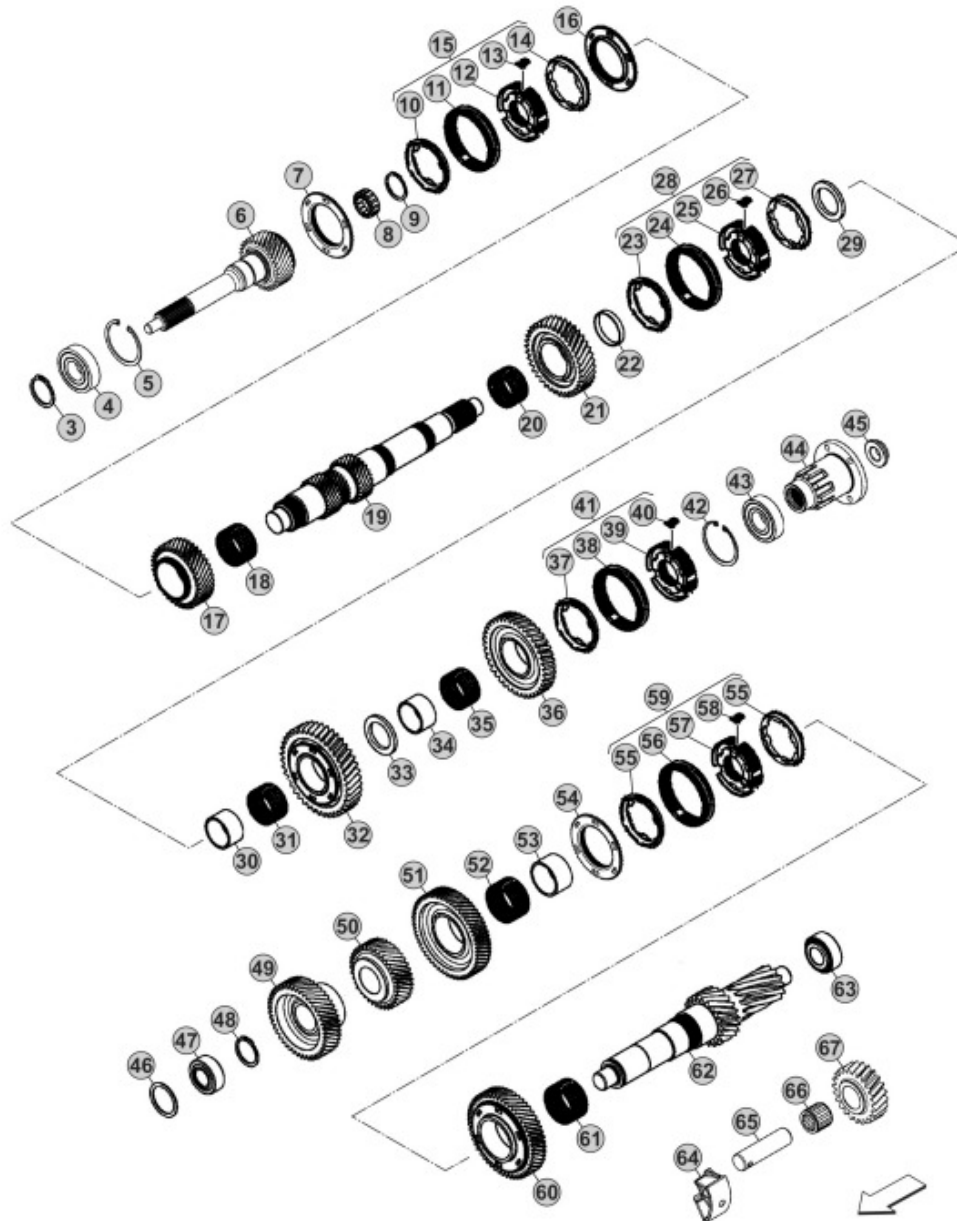

RAROPEM

BACK ON TRACK

Desen tehnic cutia de viteze MAN MI410

RAROPEM

BACK ON TRACK

Desen tehnic cutia de viteze MAN MI410