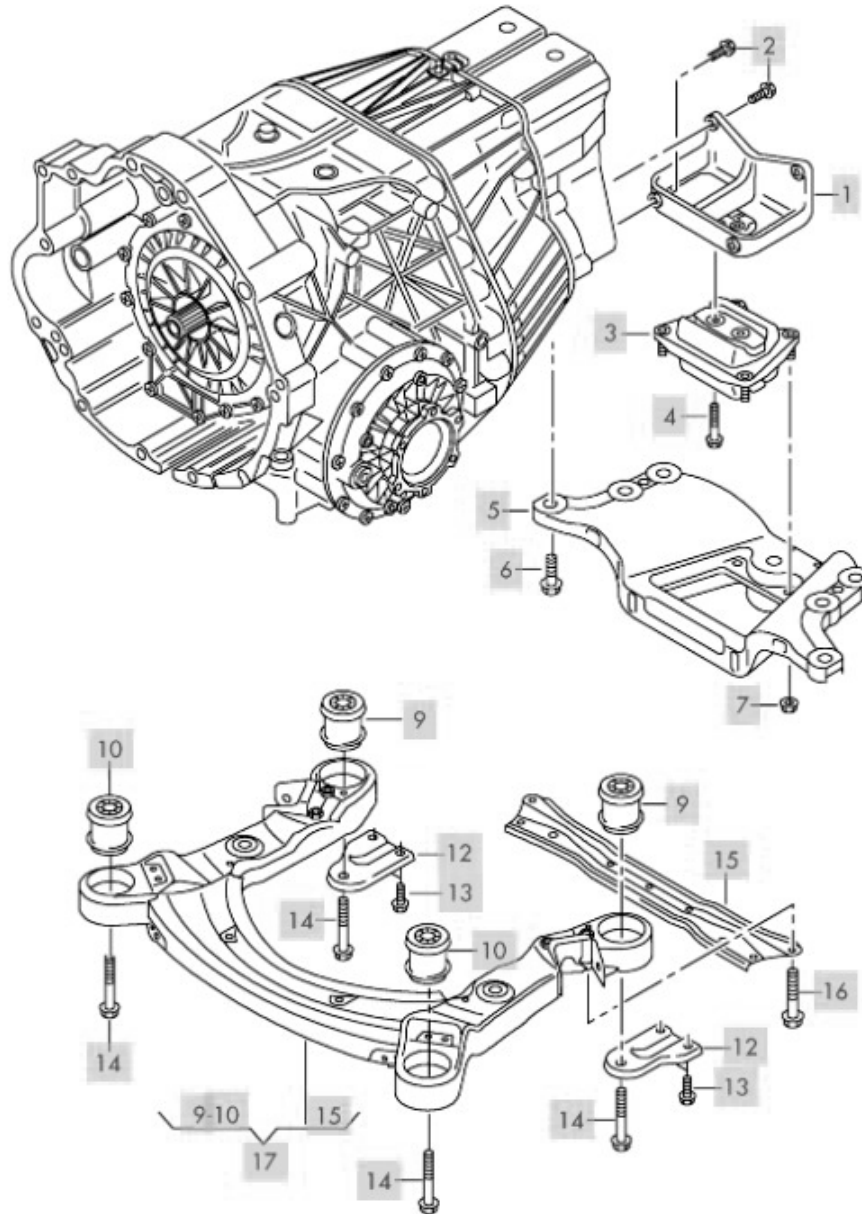

RAROPEM

BACK ON TRACK

Desen tehnic cutia de viteze Audi 01J CVT Multitronic

RAROPEM

BACK ON TRACK

Desen tehnic cutia de viteze Audi 01J CVT Multitronic

RAROPEM

BACK ON TRACK

Desen tehnic cutia de viteze Audi 01J CVT Multitronic

RAROPEM

BACK ON TRACK

Desen tehnic cutia de viteze Audi 01J CVT Multitronic

RAROPEM

BACK ON TRACK

Desen tehnic cutia de viteze Audi 01J CVT Multitronic