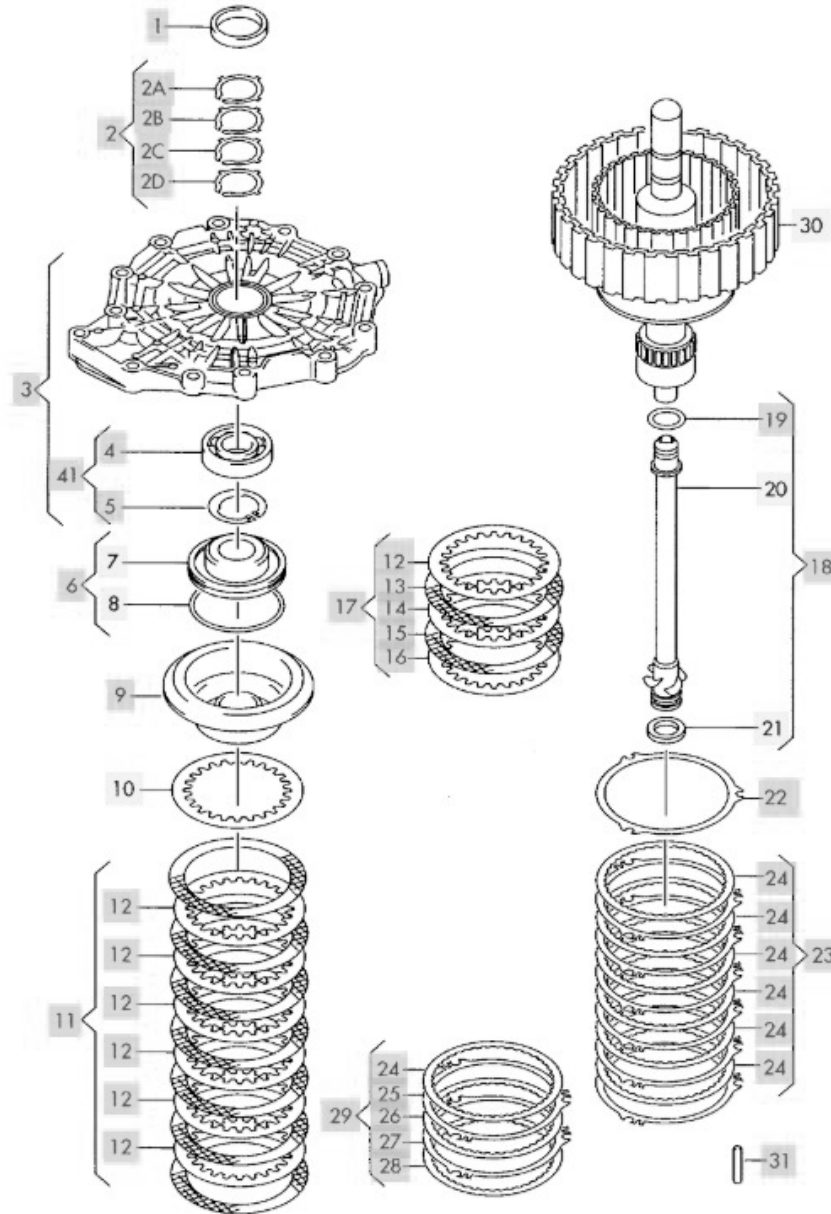

Desen tehnic cutia de viteze Audi 01J CVT Multitronic

RAROPEM

BACK ON TRACK

Desen tehnic cutia de viteze Audi 01J CVT Multitronic

RAROPEM

BACK ON TRACK

Desen tehnic cutia de viteze Audi 01J CVT Multitronic