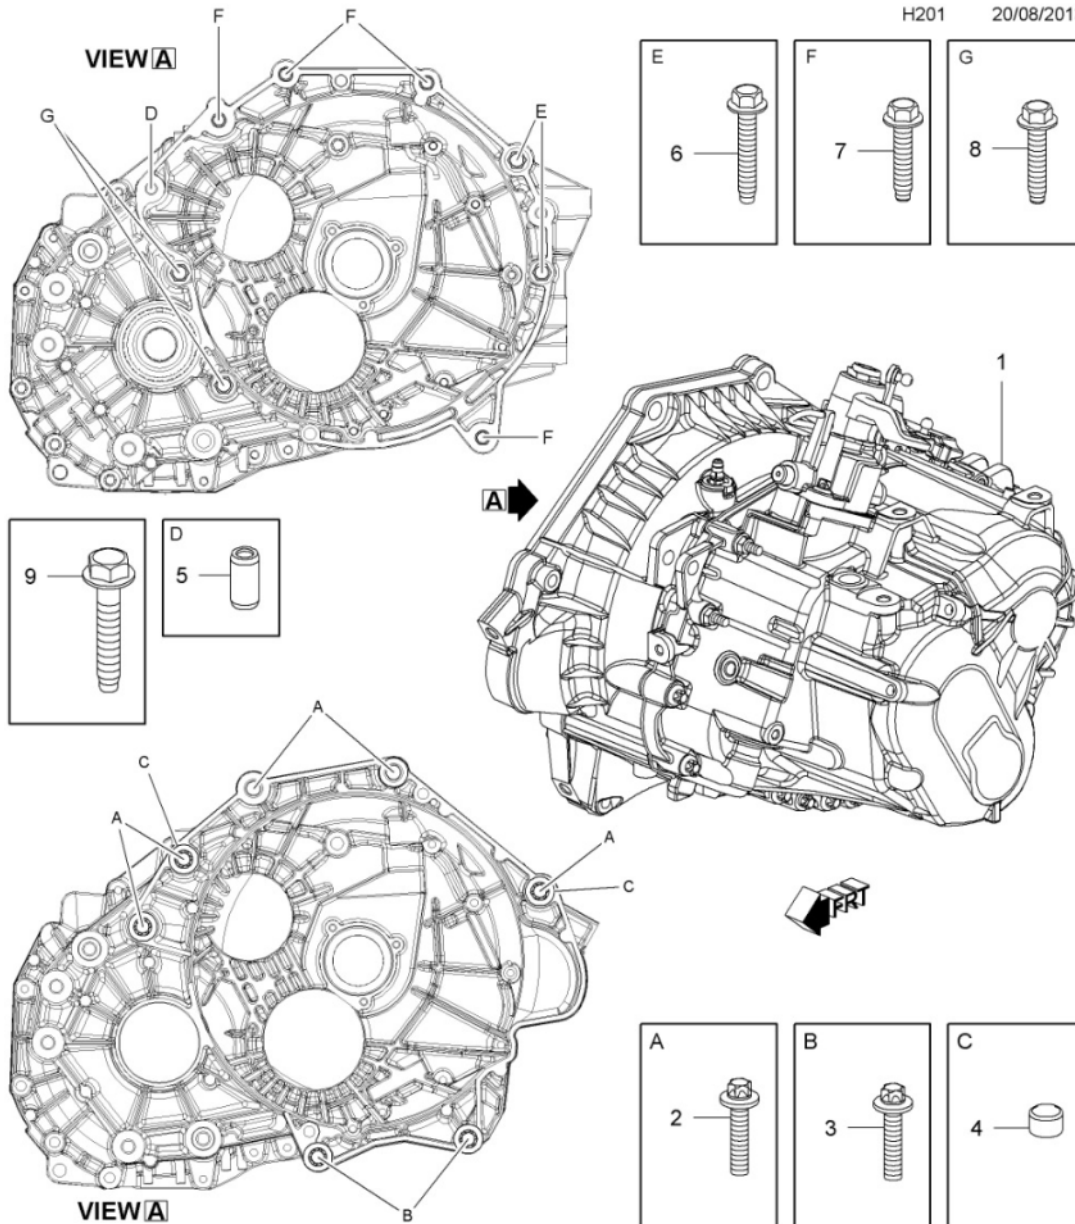

# RAROPEM

BACK ON TRACK

H201 20/08/2013

Desen tehnic cutia de viteze GM F40