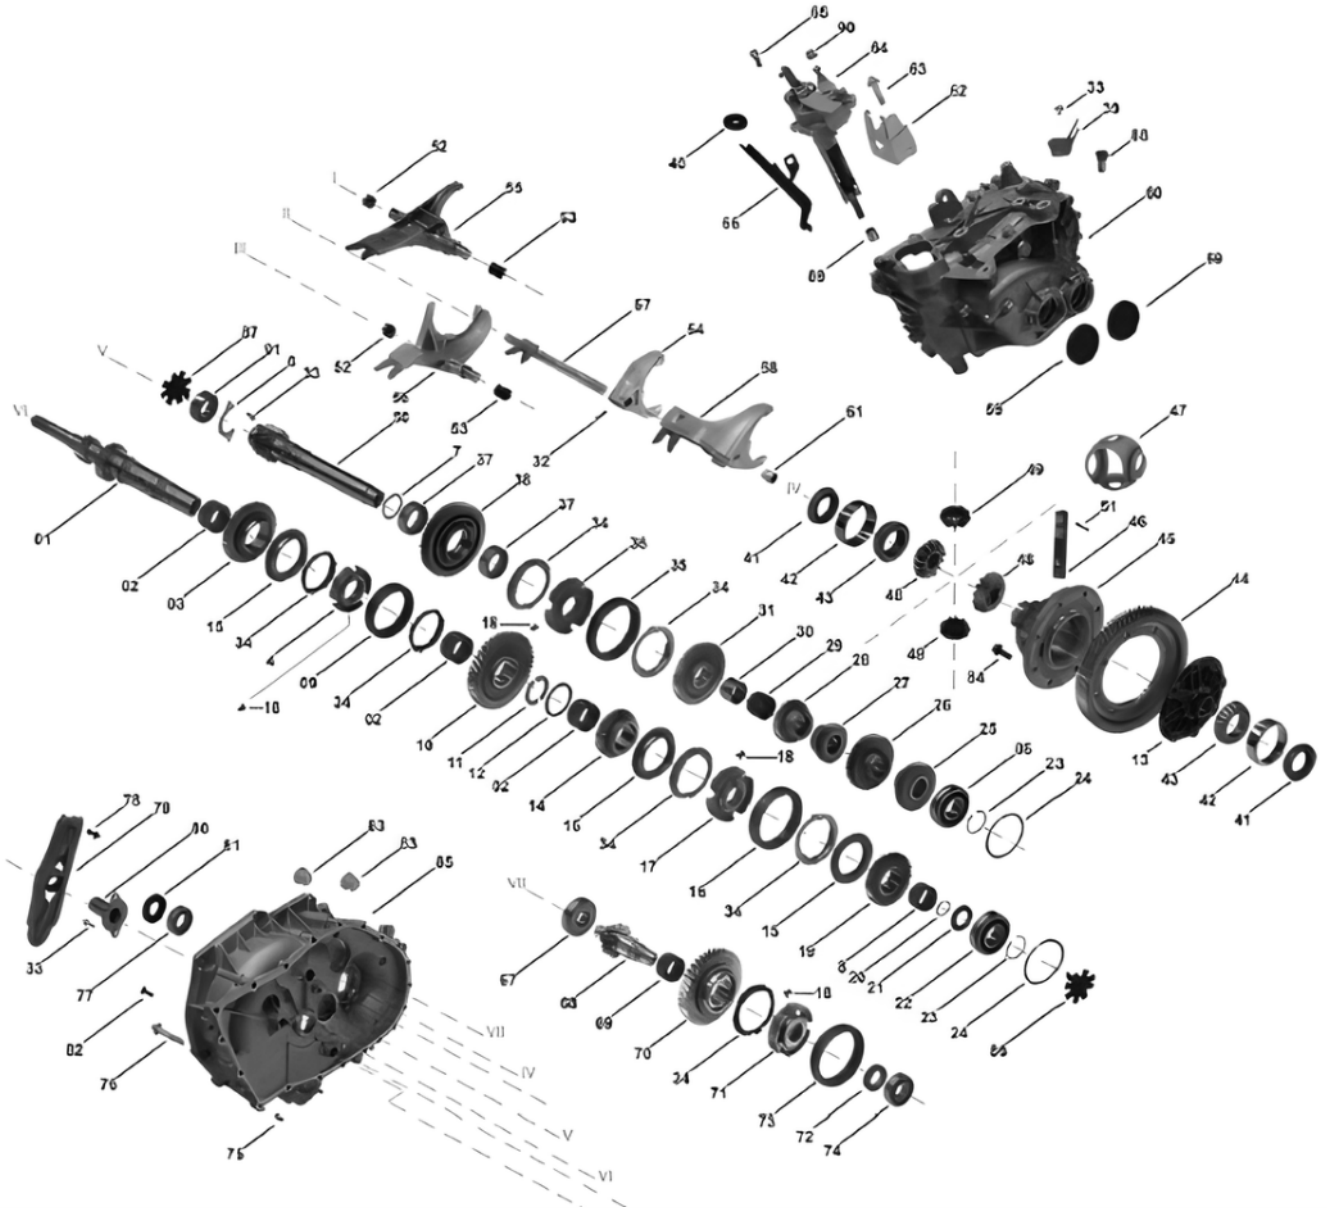

# RAROPEM

BACK ON TRACK

Desen tehnic cutie de viteza GS6-55BG (6sp Getrag) MINI ONE