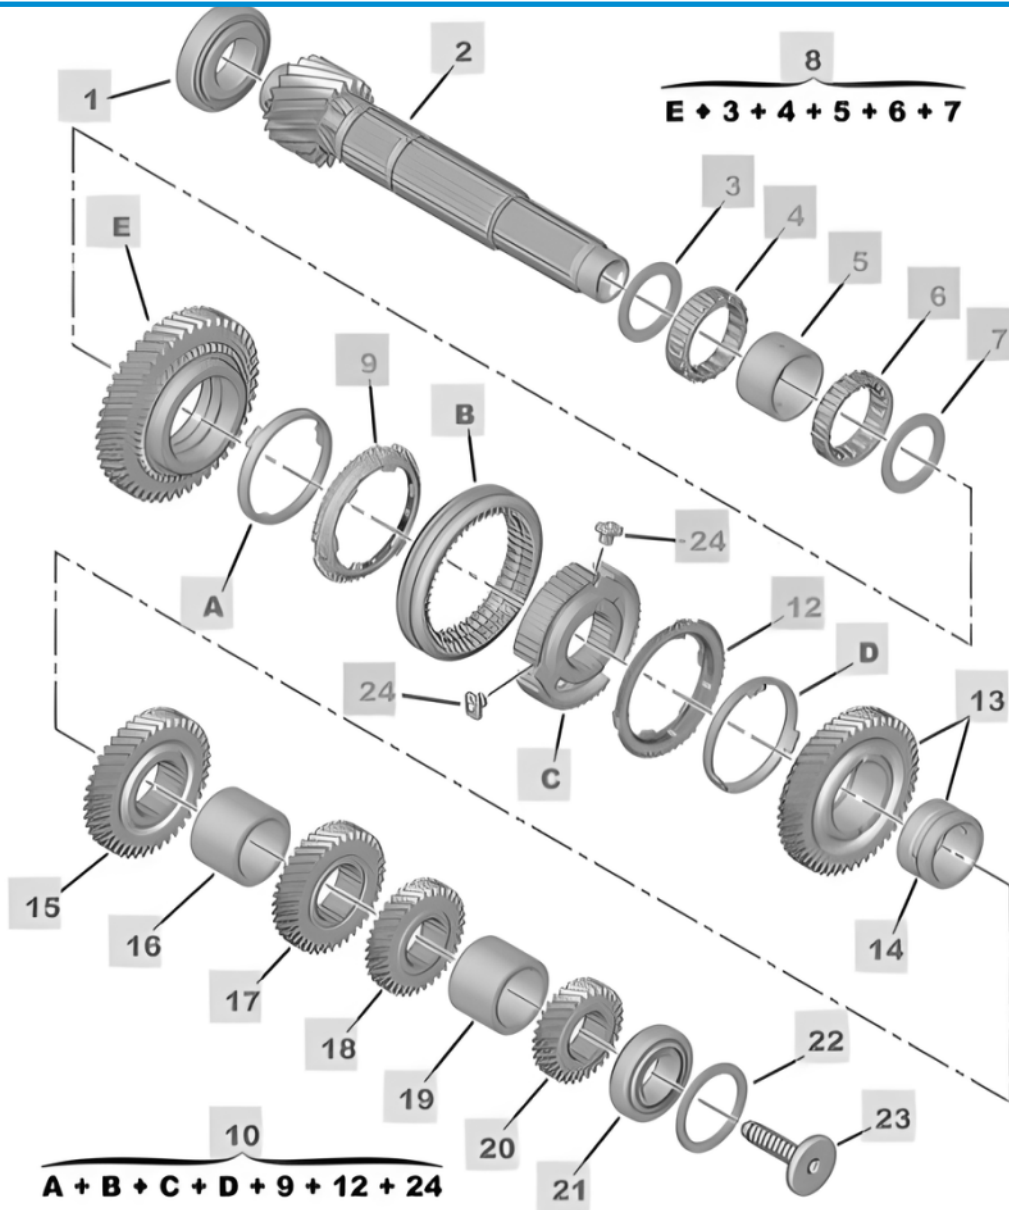

# RAROPEM

BACK ON TRACK

Desen tehnic cutie de viteze MC6