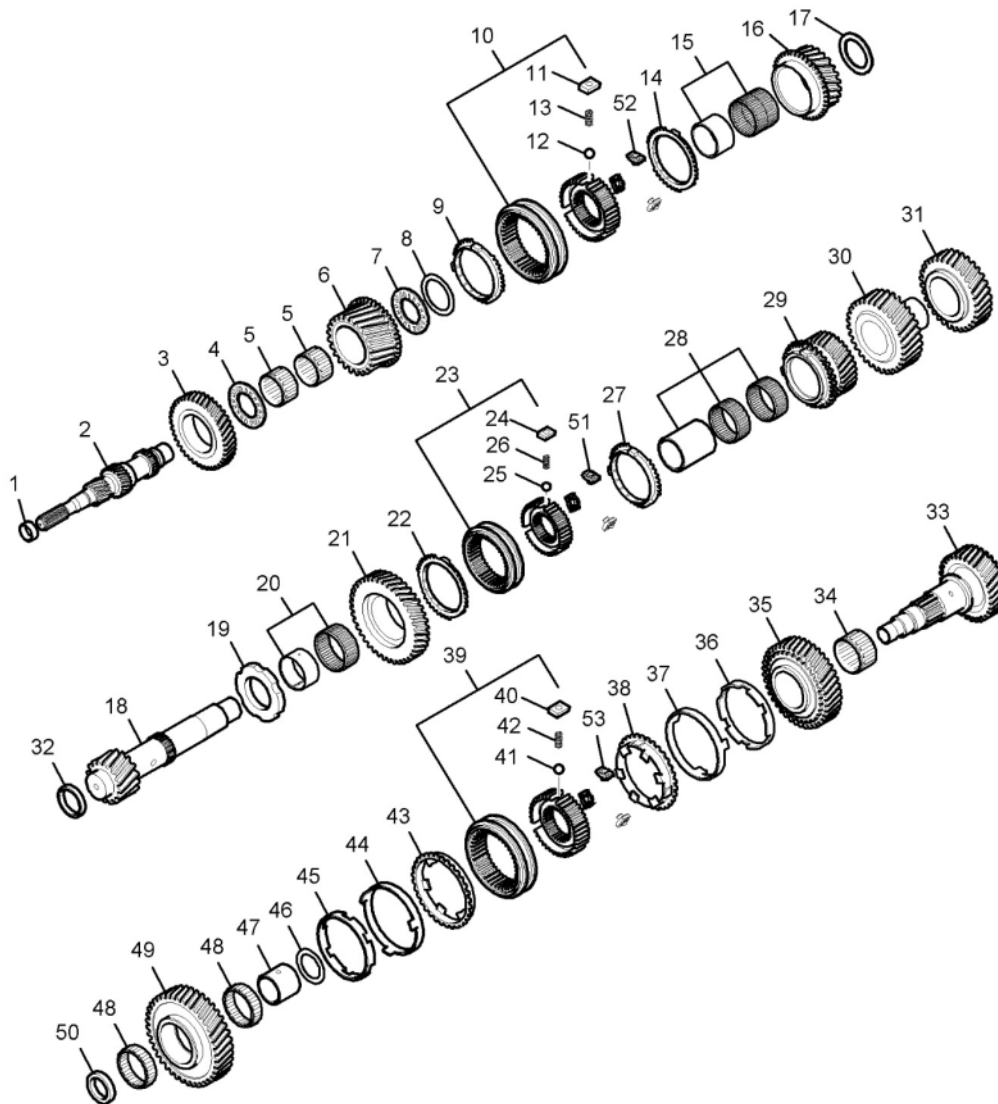

RAROPEM

BACK ON TRACK

KL04-050 05/22/2009

gs

Desen tehnic cutia de viteze F23 - Opel Antara / Chevrolet Captiva