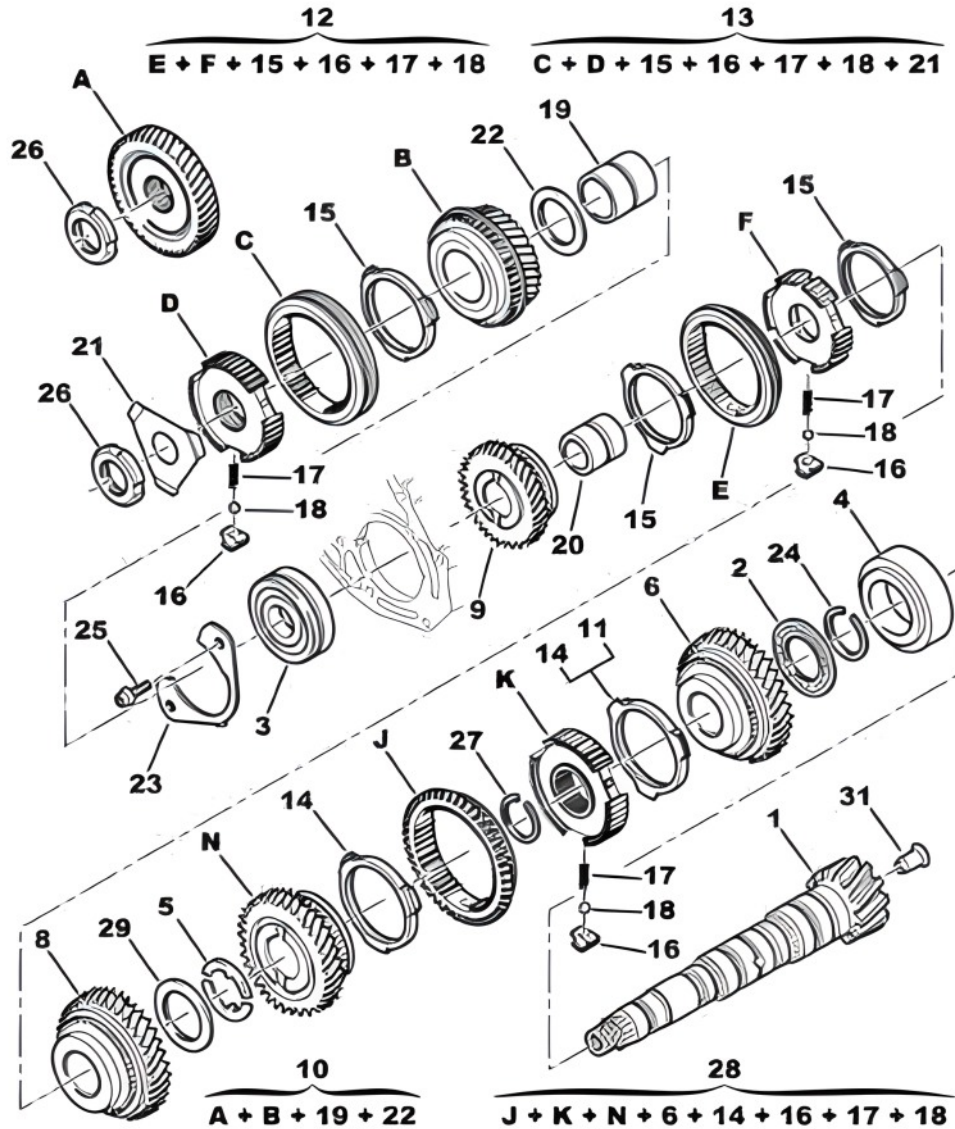

# RAROPEM

BACK ON TRACK

03/2013

00097941

Desen tehnic cutie de viteza ME5K, C504

# RAROPEM

BACK ON TRACK

63351210 [0A05] OU 20A20A

Desen tehnic cutie de viteza ME5K, C504

# RAROPEM

BACK ON TRACK

63312200 [05/94] OU 23A20A

Desen tehnic cutie de viteza ME5K, C504

# RAROPEM

BACK ON TRACK

63310200 | 00/95 | OU 22020A

Desen tehnic cutie de viteza ME5K, C504

**RAROPEM**  
BACK ON TRACK

Desen tehnic cutie de viteza ME5K, C504