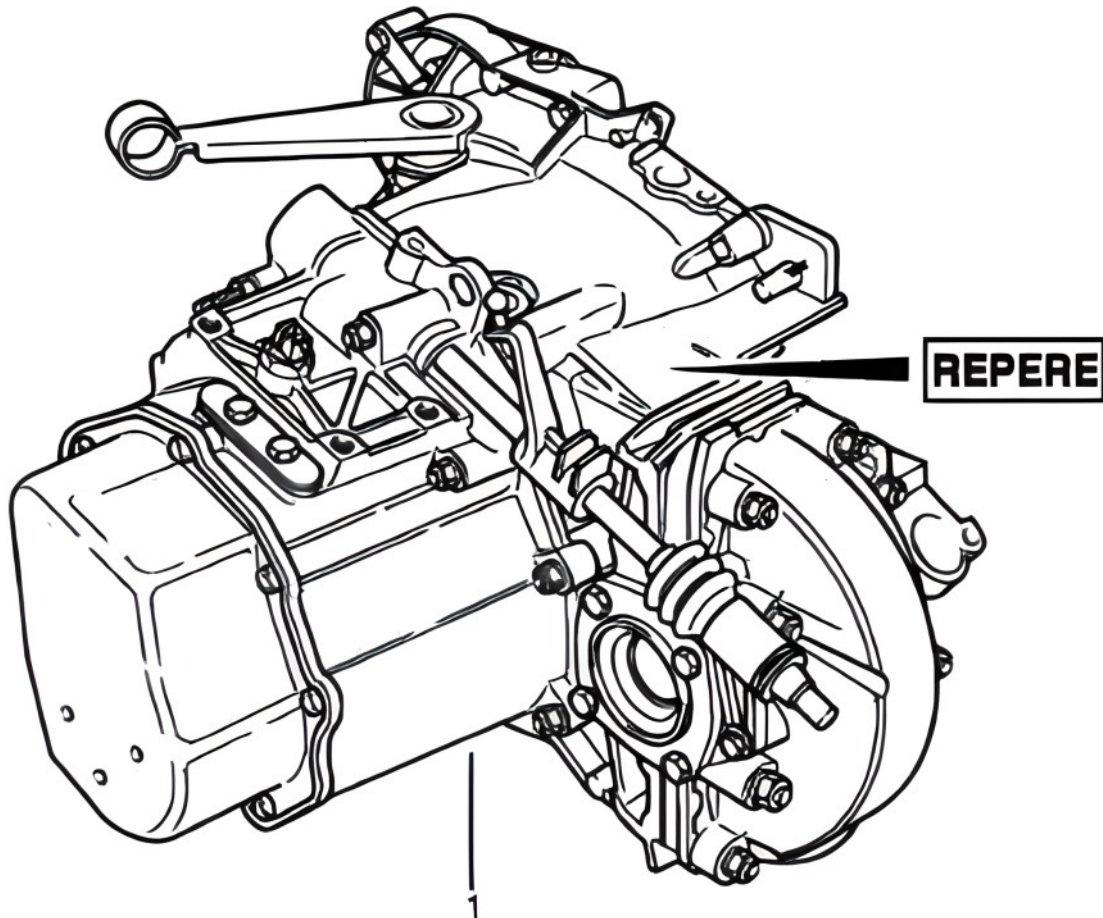

# RAROPEM

BACK ON TRACK

63310200 | 00/95 | OU 22020A

Desen tehnic cutie de viteza ME5K, C504

**RAROPEM**  
BACK ON TRACK

Desen tehnic cutie de viteza ME5K, C504