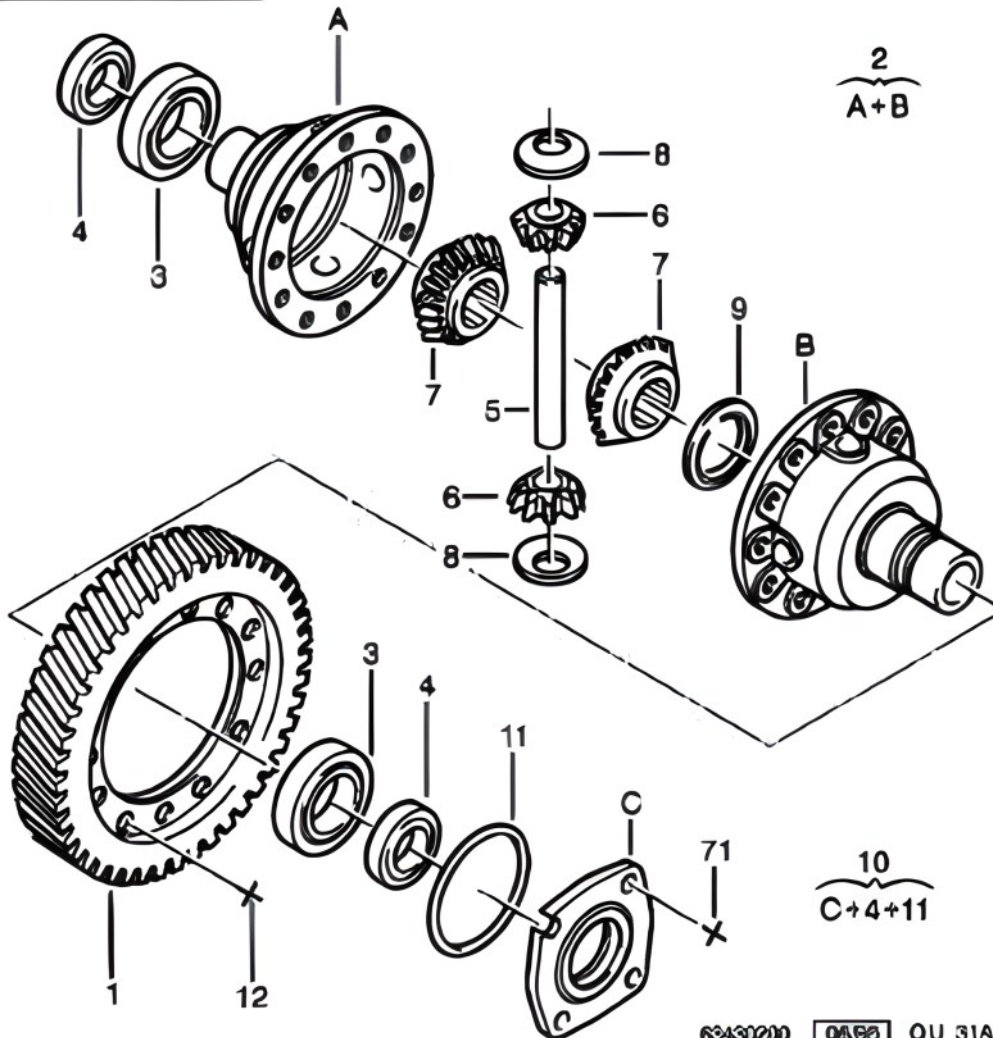

# RAROPEM

BACK ON TRACK

63351210 [0A05] OU 20A20A

Desen tehnic cutie de viteza ME5K, C504

# RAROPEM

BACK ON TRACK

63312200 [05/94] OU 23A20A

Desen tehnic cutie de viteza ME5K, C504

# RAROPEM

BACK ON TRACK

Desen tehnic cutie de viteza ME5K, C504

# RAROPEM

BACK ON TRACK

63310200 | 00/95 | OU 22020A

Desen tehnic cutie de viteza ME5K, C504

**RAROPEM**  
BACK ON TRACK

Desen tehnic cutie de viteza ME5K, C504