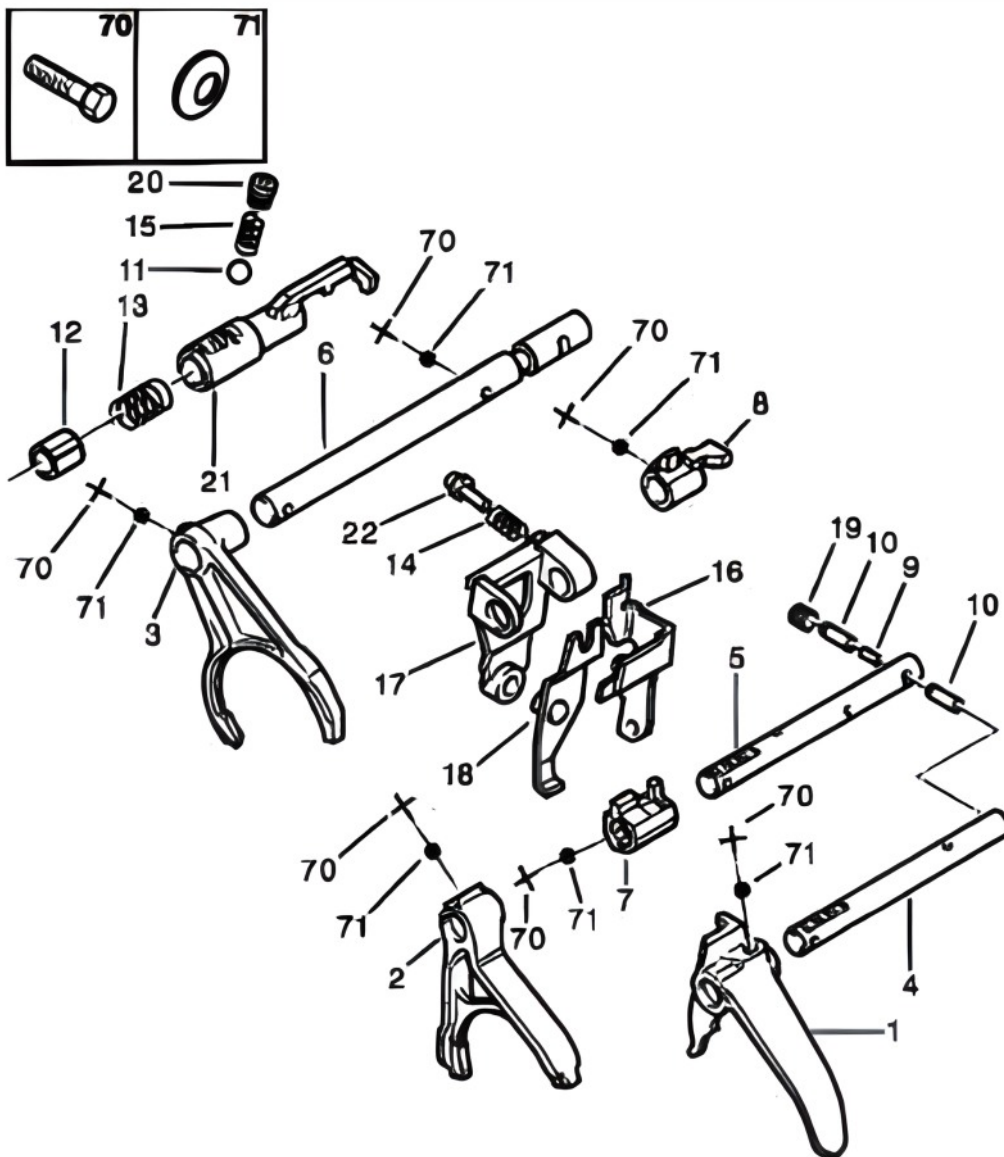

# RAROPEM

BACK ON TRACK

03/2013

00097941

Desen tehnic cutie de viteza ME5K, C504

# RAROPEM

BACK ON TRACK

63351210 [0A05] OU 20A20A

Desen tehnic cutie de viteza ME5K, C504

# RAROPEM

BACK ON TRACK

63312200 [05/94] OU 23A20A

Desen tehnic cutie de viteza ME5K, C504

# RAROPEM

BACK ON TRACK

63310200 | 00/95 | OU 22020A

Desen tehnic cutie de viteza ME5K, C504

**RAROPEM**  
BACK ON TRACK

Desen tehnic cutie de viteza ME5K, C504