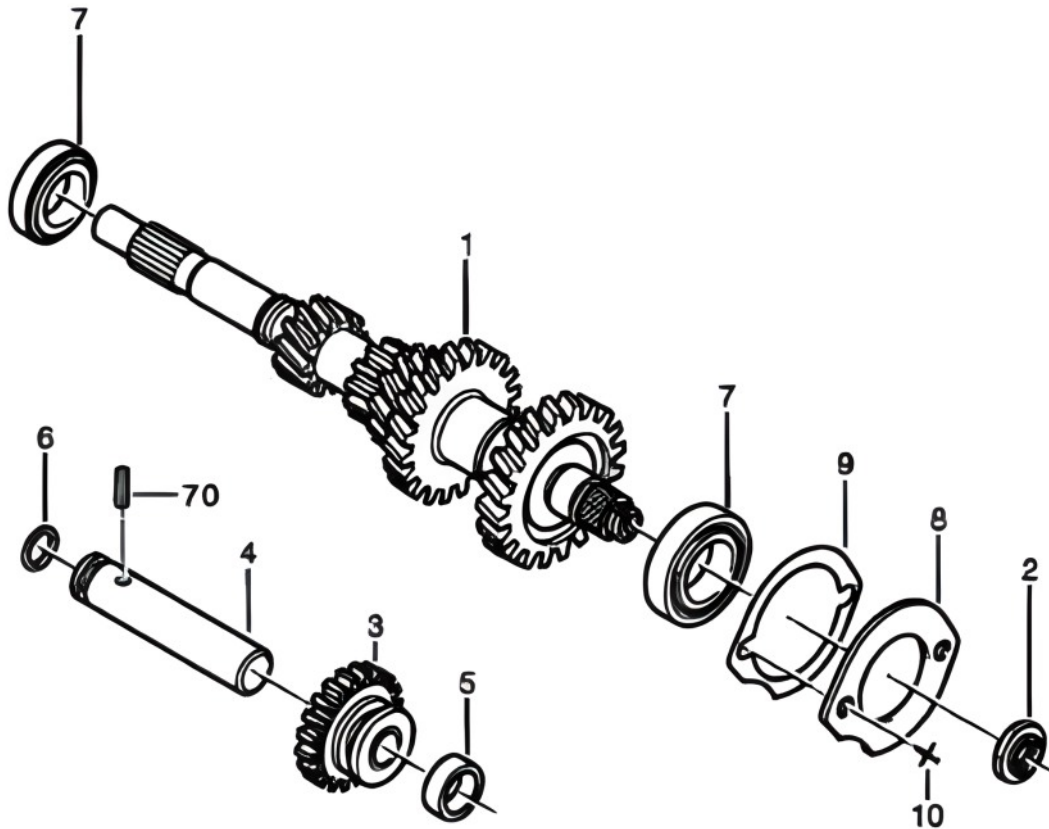

# RAROPEM

BACK ON TRACK

63351210 [0A05] OU 20A20A

Desen tehnic cutie de viteza ME5K, C504

# RAROPEM

BACK ON TRACK

63312200 [05/94] OU 23A20A

Desen tehnic cutie de viteza ME5K, C504

# RAROPEM

BACK ON TRACK

63310200 | 00/95 | OU 22020A

Desen tehnic cutie de viteza ME5K, C504

**RAROPEM**  
BACK ON TRACK

Desen tehnic cutie de viteza ME5K, C504