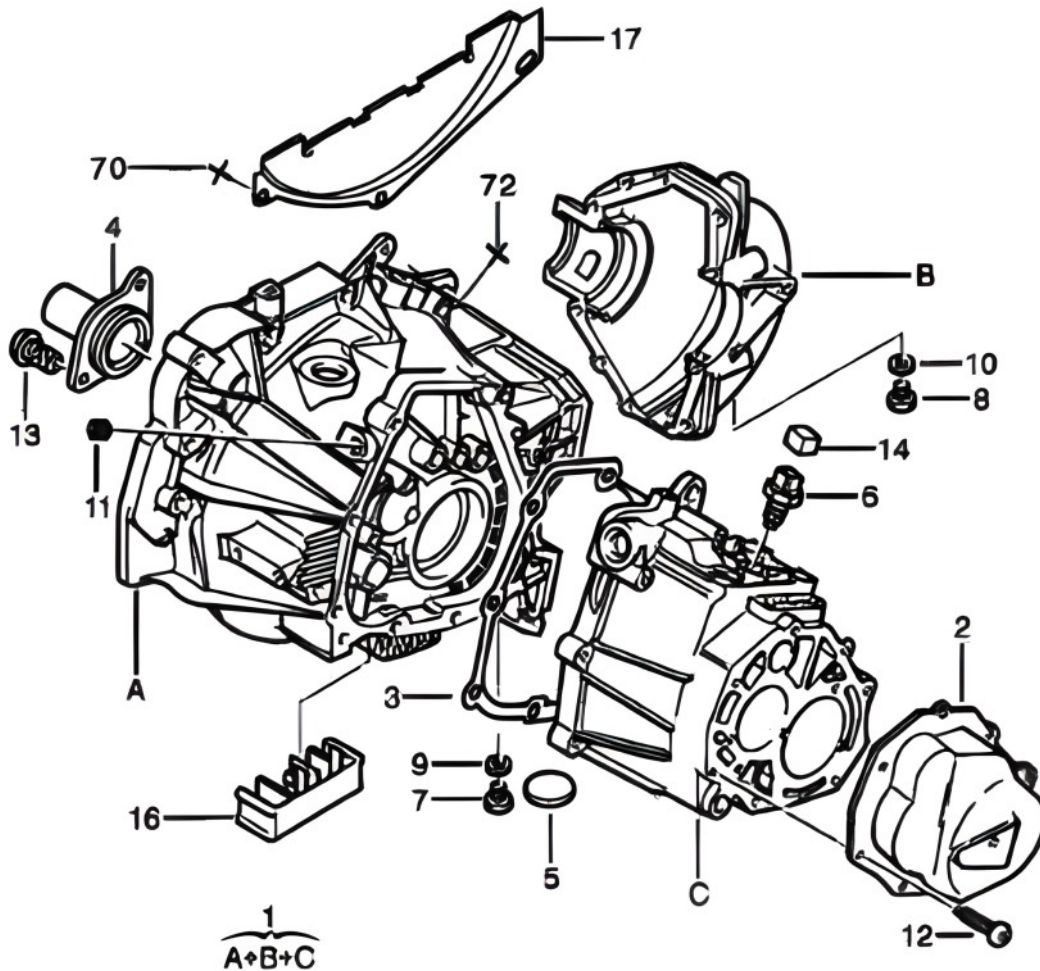

# RAROPEM

BACK ON TRACK

63312200 [05/94] OU 23A20A

Desen tehnic cutie de viteza ME5K, C504

# RAROPEM

BACK ON TRACK

Desen tehnic cutie de viteza ME5K, C504

# RAROPEM

BACK ON TRACK

63310200 | 00/95 | OU 22020A

Desen tehnic cutie de viteza ME5K, C504

**RAROPEM**  
BACK ON TRACK

Desen tehnic cutie de viteza ME5K, C504