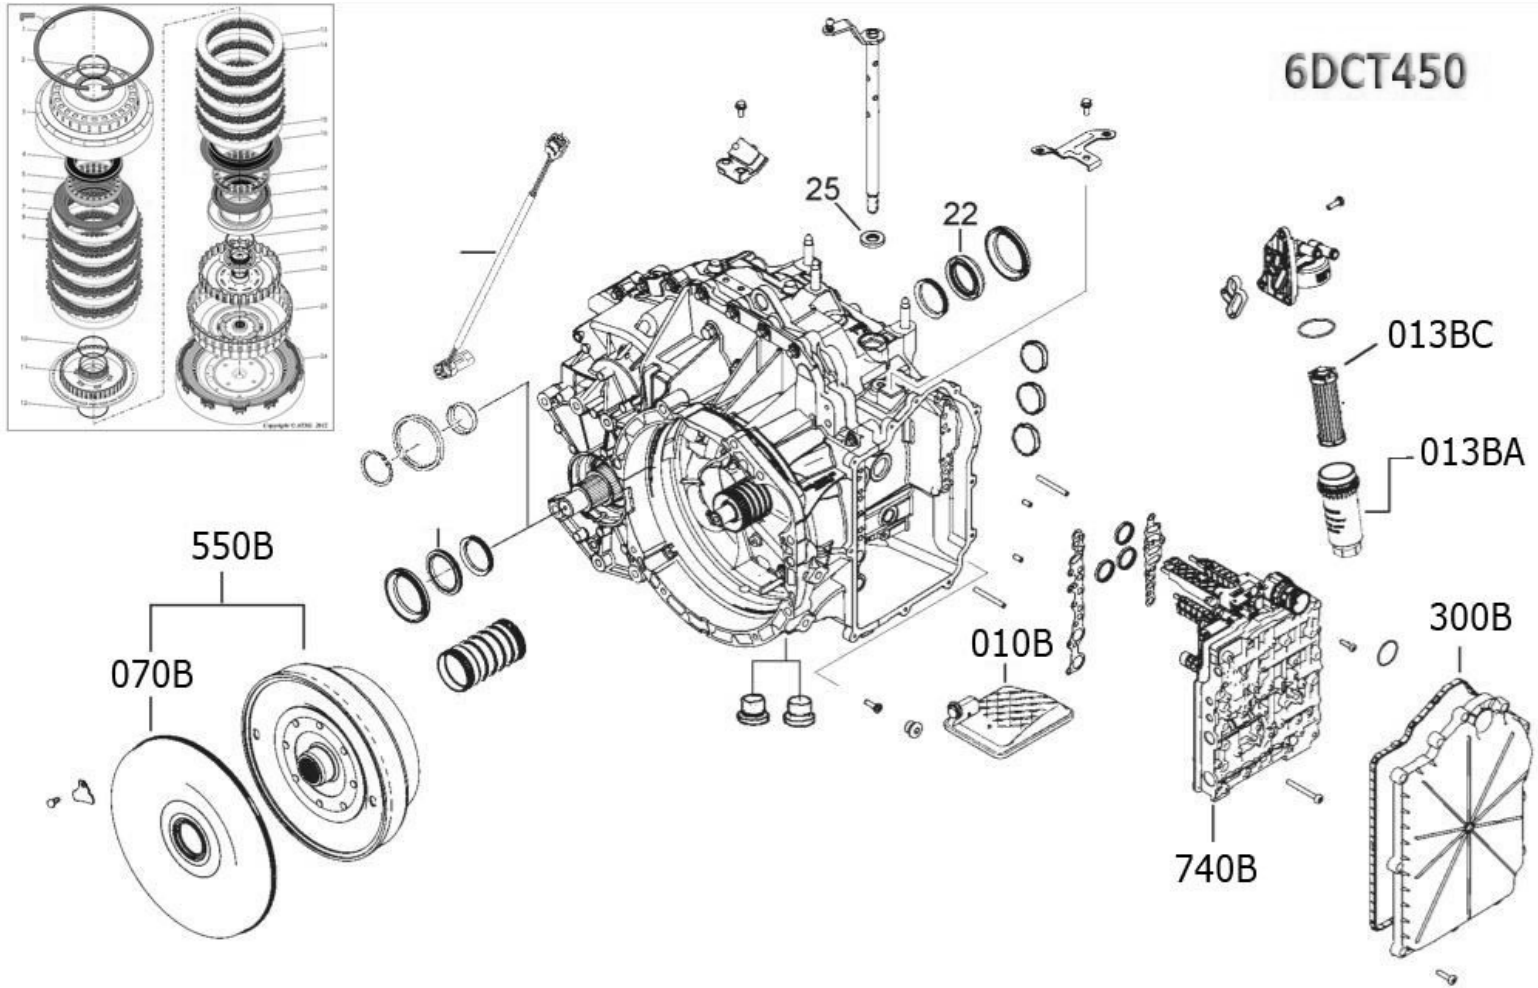

RAROPEM

BACK ON TRACK

Desen tehnic cutie de viteza DCT450 / DCT470 / MPS6 / Powershift / Dw6

RAROPEM

BACK ON TRACK

Desen tehnic cutie de viteza Dacia Duster - T18

RAROPEM
BACK ON TRACK

Desen tehnic cutie de viteza Dacia Duster - TI8

RAROPEM

BACK ON TRACK

Desen tehnic cutie de viteza Dacia Duster - T18