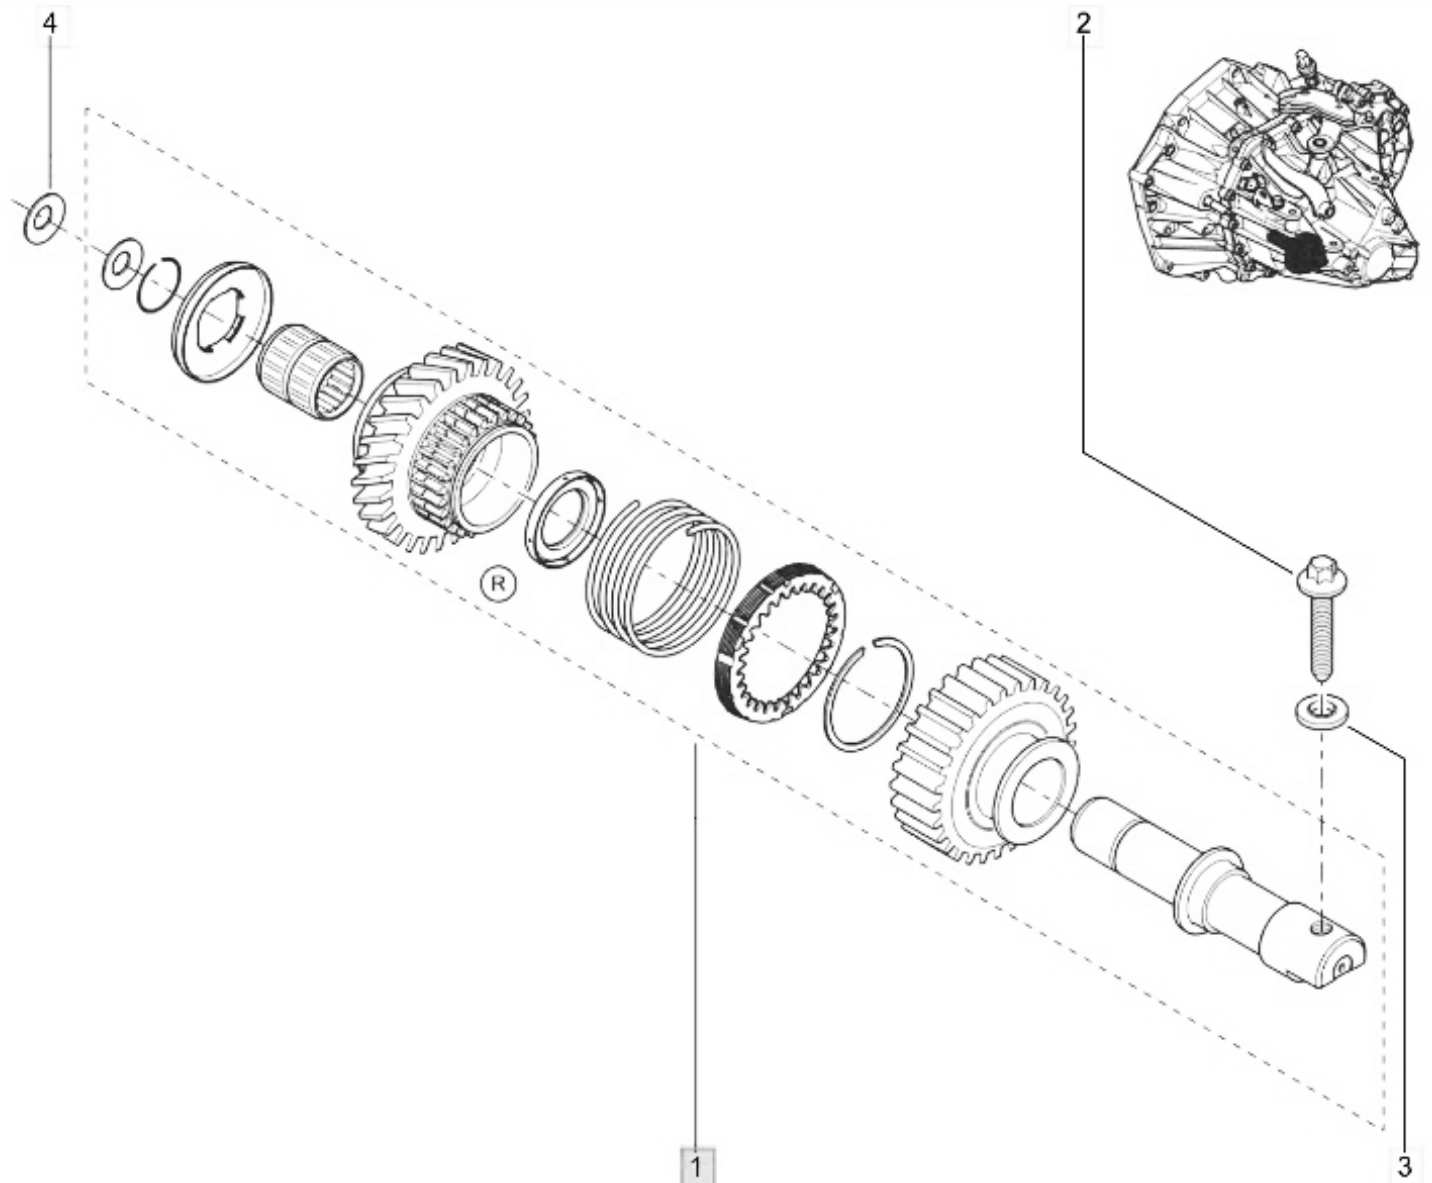

RAROPEM

BACK ON TRACK

Desen tehnic cutie de viteza DCT450 / DCT470 / MPS6 / Powershift / Dw6

RAROPEM

BACK ON TRACK

Desen tehnic cutie de viteza Dacia Duster - T18

RAROPEM
BACK ON TRACK

Desen tehnic cutie de viteza Dacia Duster - TI8

RAROPEM

BACK ON TRACK

Desen tehnic cutie de viteza Dacia Duster - T18