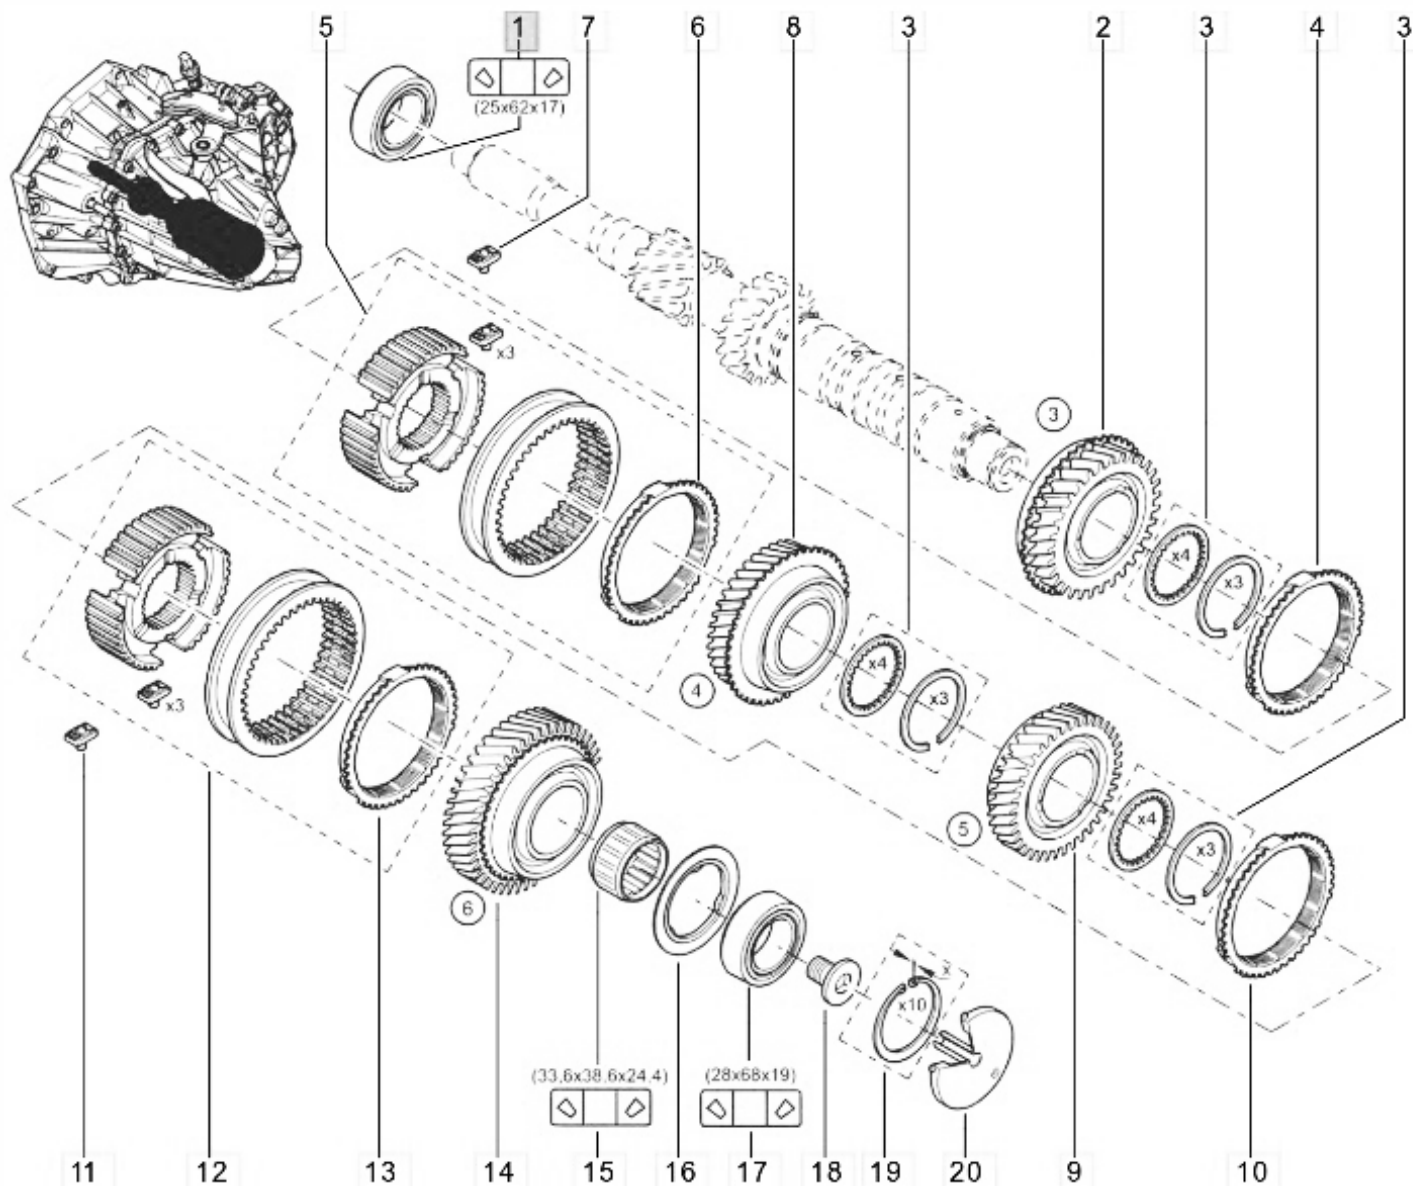

RAROPEM

BACK ON TRACK

Desen tehnic cutie de viteza DCT450 / DCT470 / MPS6 / Powershift / Dw6

RAROPEM

BACK ON TRACK

Desen tehnic cutie de viteza Dacia Duster - T18

RAROPEM
BACK ON TRACK

Desen tehnic cutie de viteza Dacia Duster - TI8

RAROPEM

BACK ON TRACK

Desen tehnic cutie de viteza Dacia Duster - T18