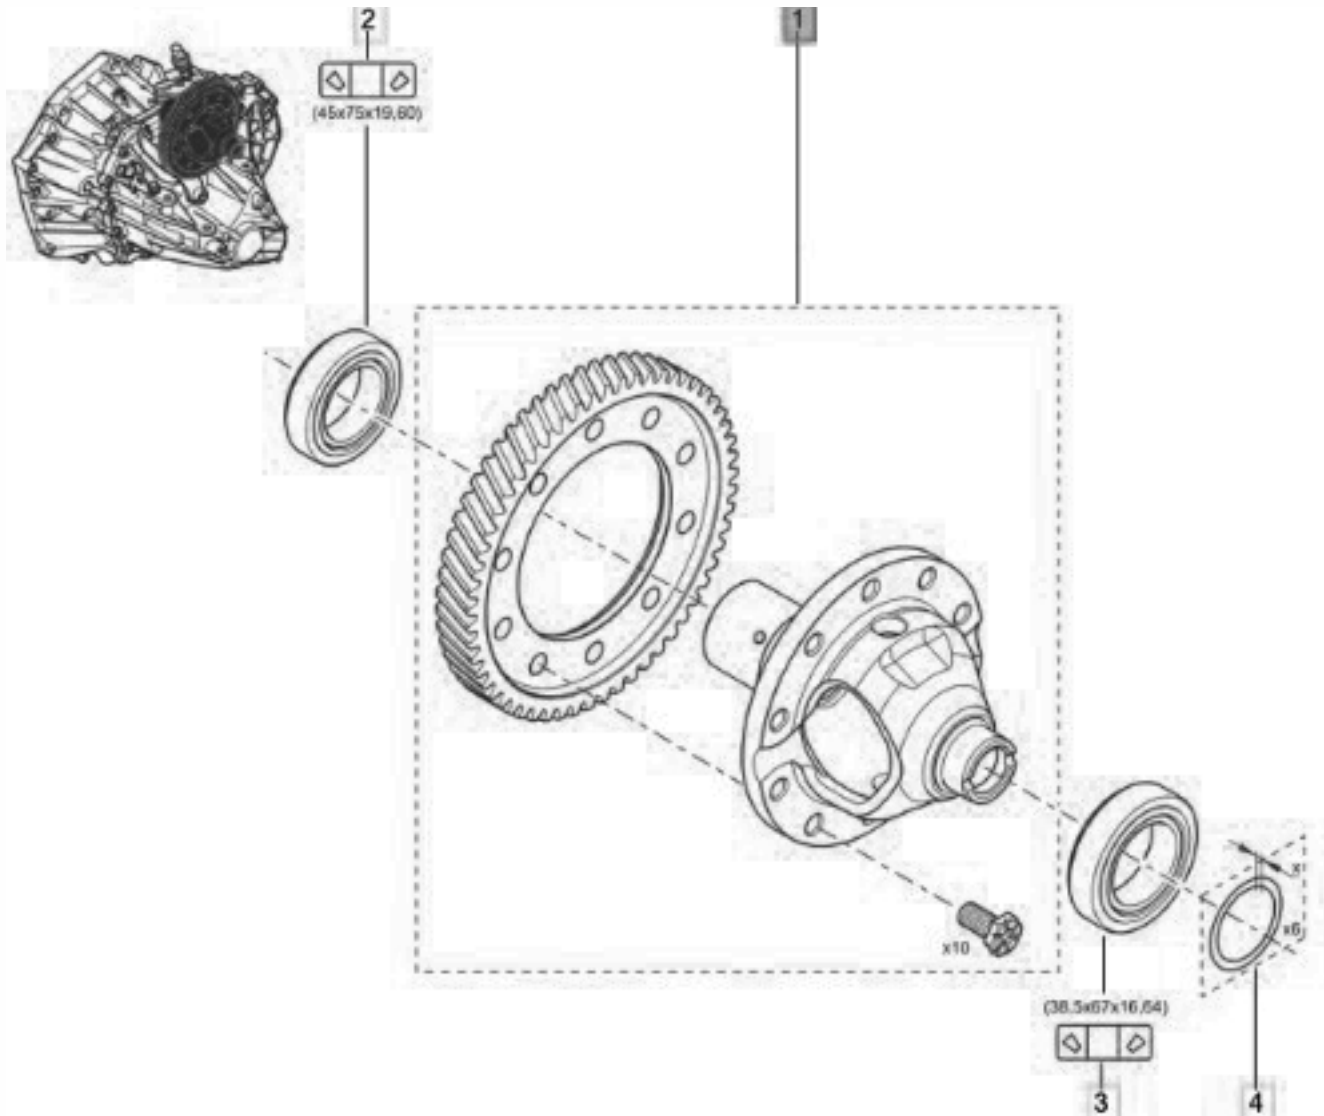

RAROPEM

BACK ON TRACK

Desen tehnic cutie de viteza DCT450 / DCT470 / MPS6 / Powershift / Dw6

RAROPEM

BACK ON TRACK

Desen tehnic cutie de viteza Dacia Duster - T18

RAROPEM
BACK ON TRACK

Desen tehnic cutie de viteza Dacia Duster - TI8

RAROPEM

BACK ON TRACK

Desen tehnic cutie de viteza Dacia Duster - T18