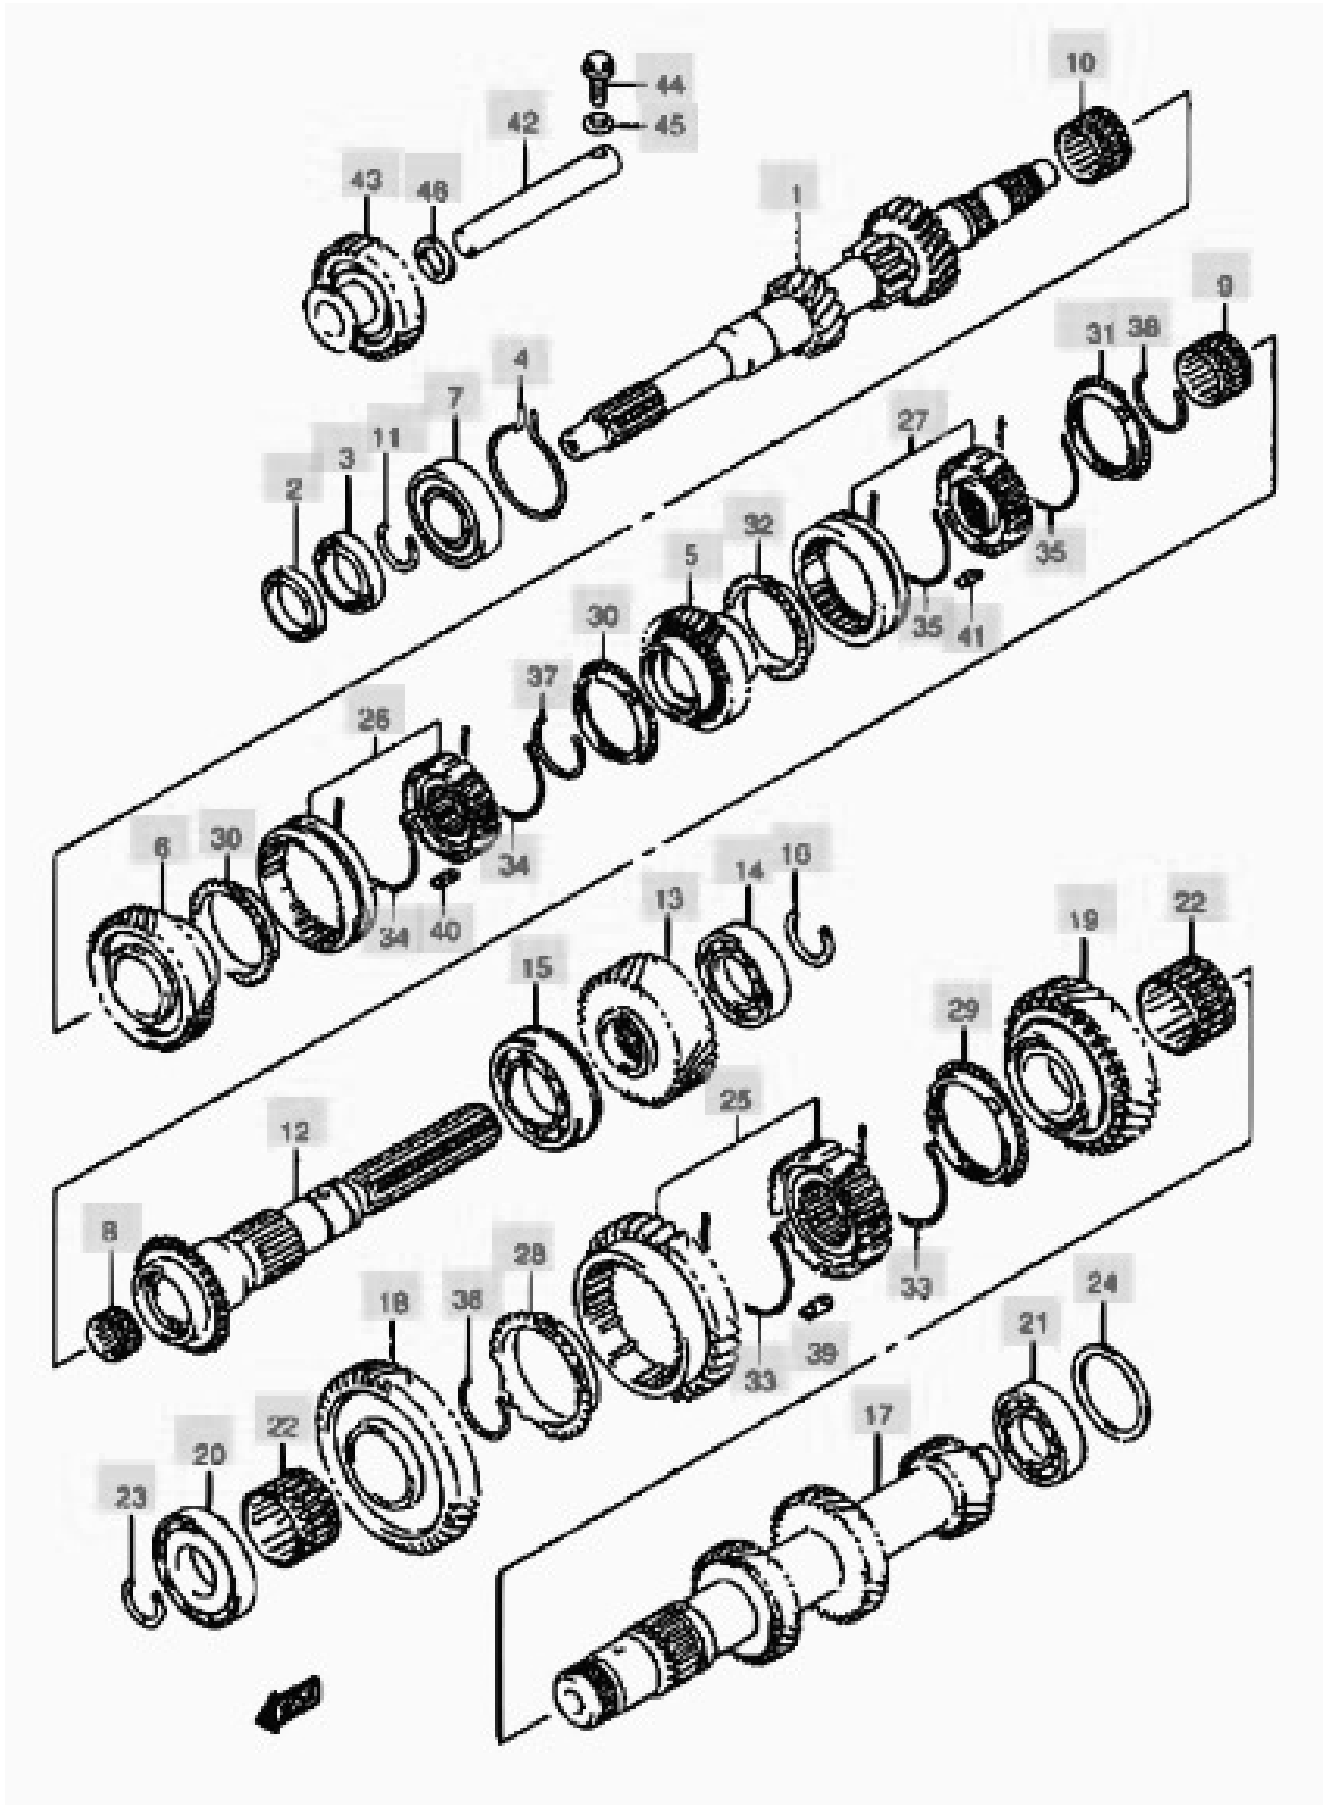

RAROPEM

BACK ON TRACK

Cutie de viteza SUZUKI Jimny SN413Q / SN413V

RAROPEM

BACK ON TRACK

Cutie de viteza SUZUKI Jimny SN413Q / SN413V