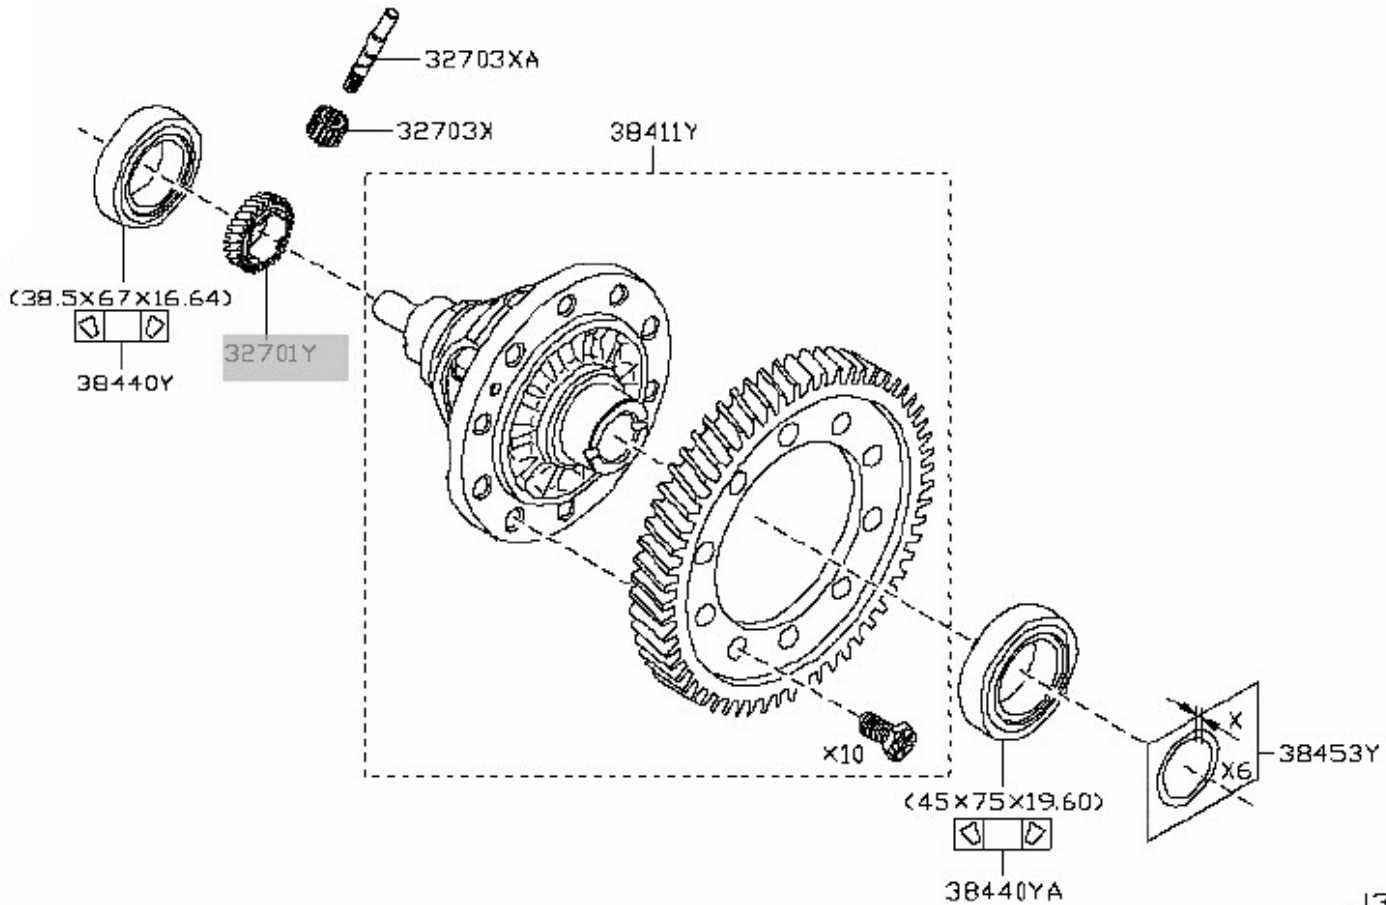

# RAROPEM

BACK ON TRACK

Desen tehnic cutie de viteza 1.5 dci Nissan Qashqai 32010JD50A