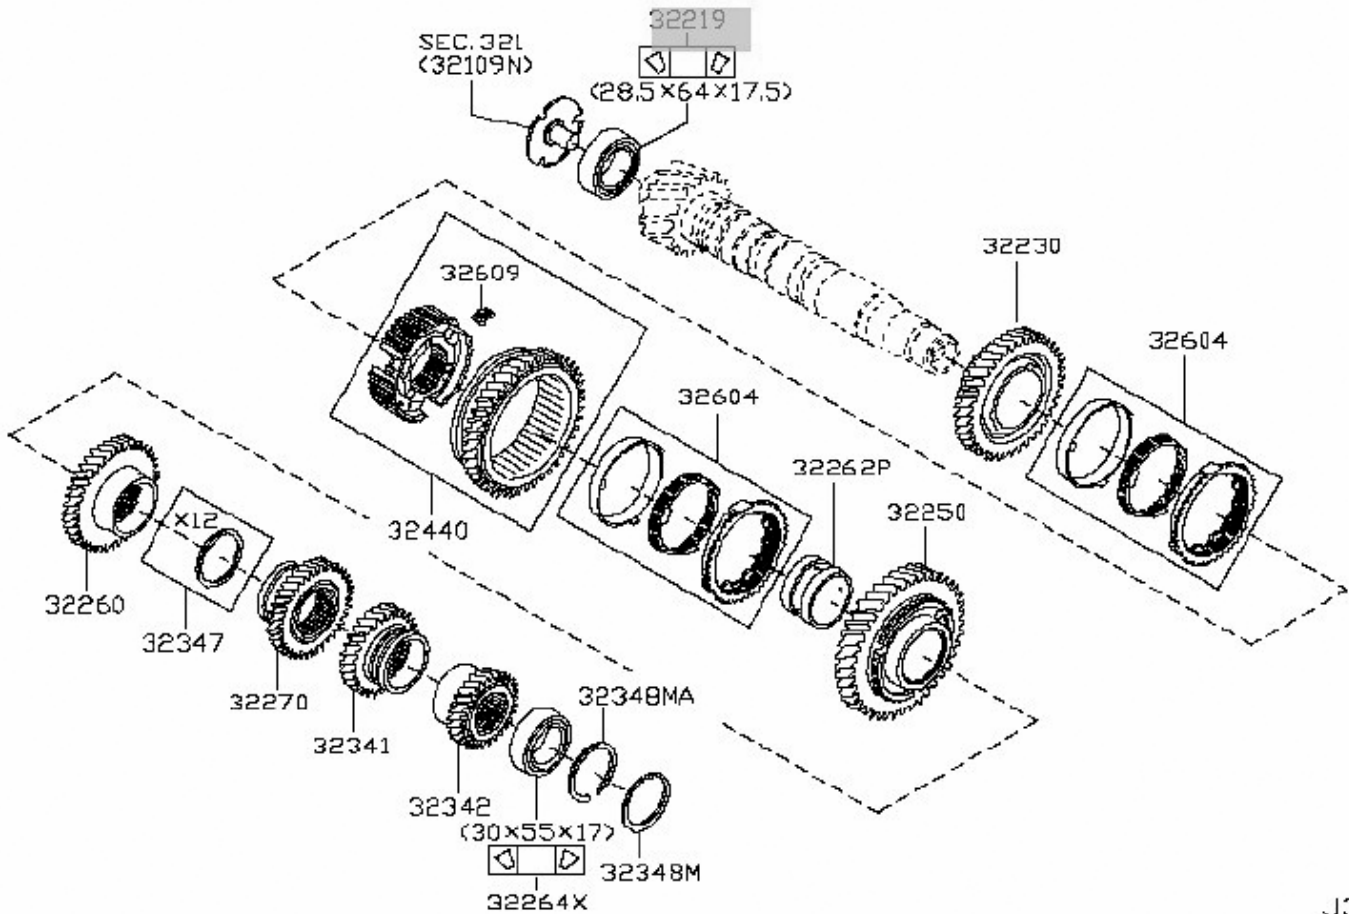

# RAROPEM

BACK ON TRACK

J32201G3

Desen tehnic cutie de viteza 1.5 dci Nissan Qashqai 32010JD50A

# RAROPEM

BACK ON TRACK

J32201G4

Desen tehnic cutie de viteza 1.5 dci Nissan Qashqai 32010JD50A

# RAROPEM

BACK ON TRACK

Desen tehnic cutie de viteza 1.5 dci Nissan Qashqai 32010JD50A