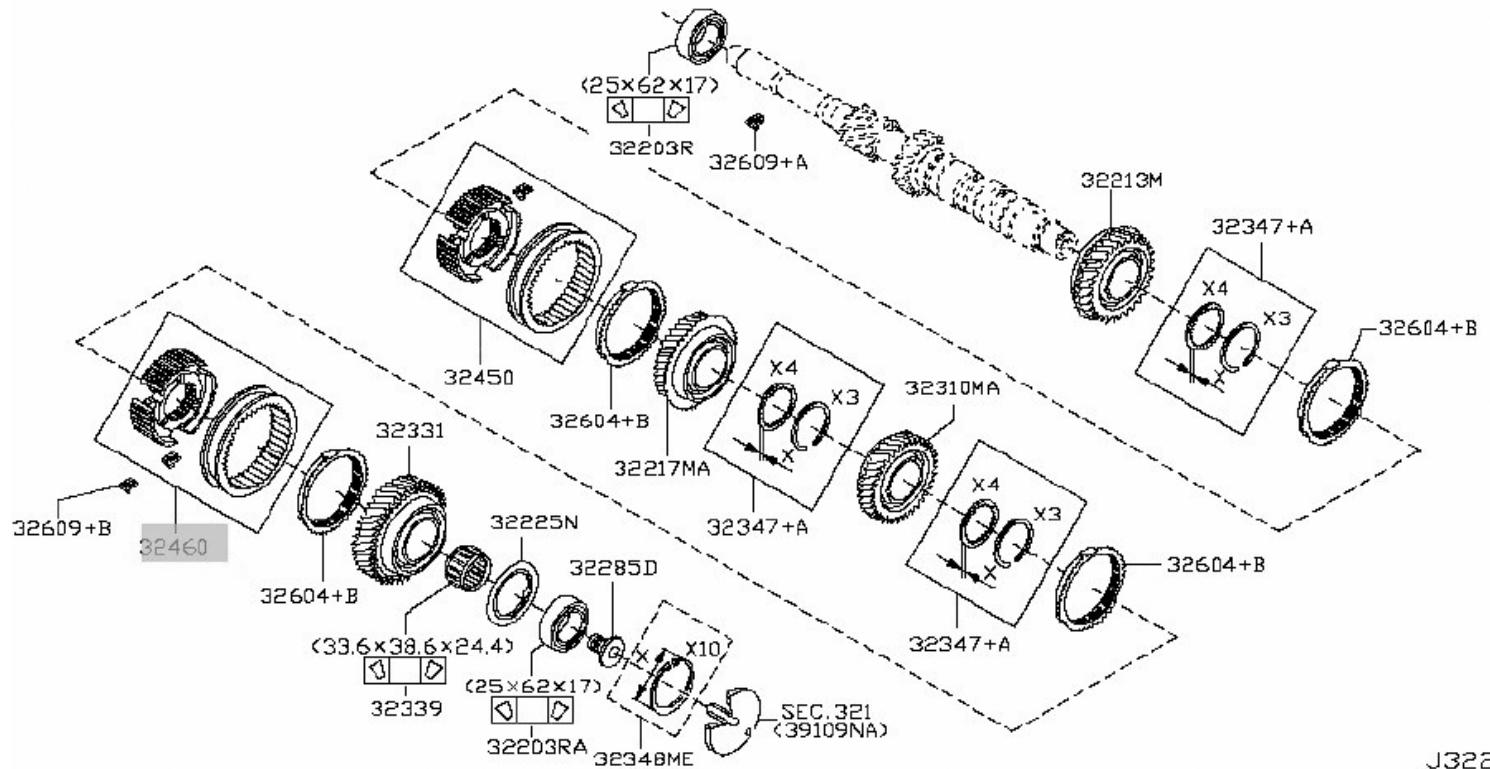

# RAROPEM

BACK ON TRACK

J32201G3

Desen tehnic cutie de viteza 1.5 dci Nissan Qashqai 32010JD50A

# RAROPEM

BACK ON TRACK

J32201G4

Desen tehnic cutie de viteza 1.5 dci Nissan Qashqai 32010JD50A

# RAROPEM

BACK ON TRACK

Desen tehnic cutie de viteza 1.5 dci Nissan Qashqai 32010JD50A