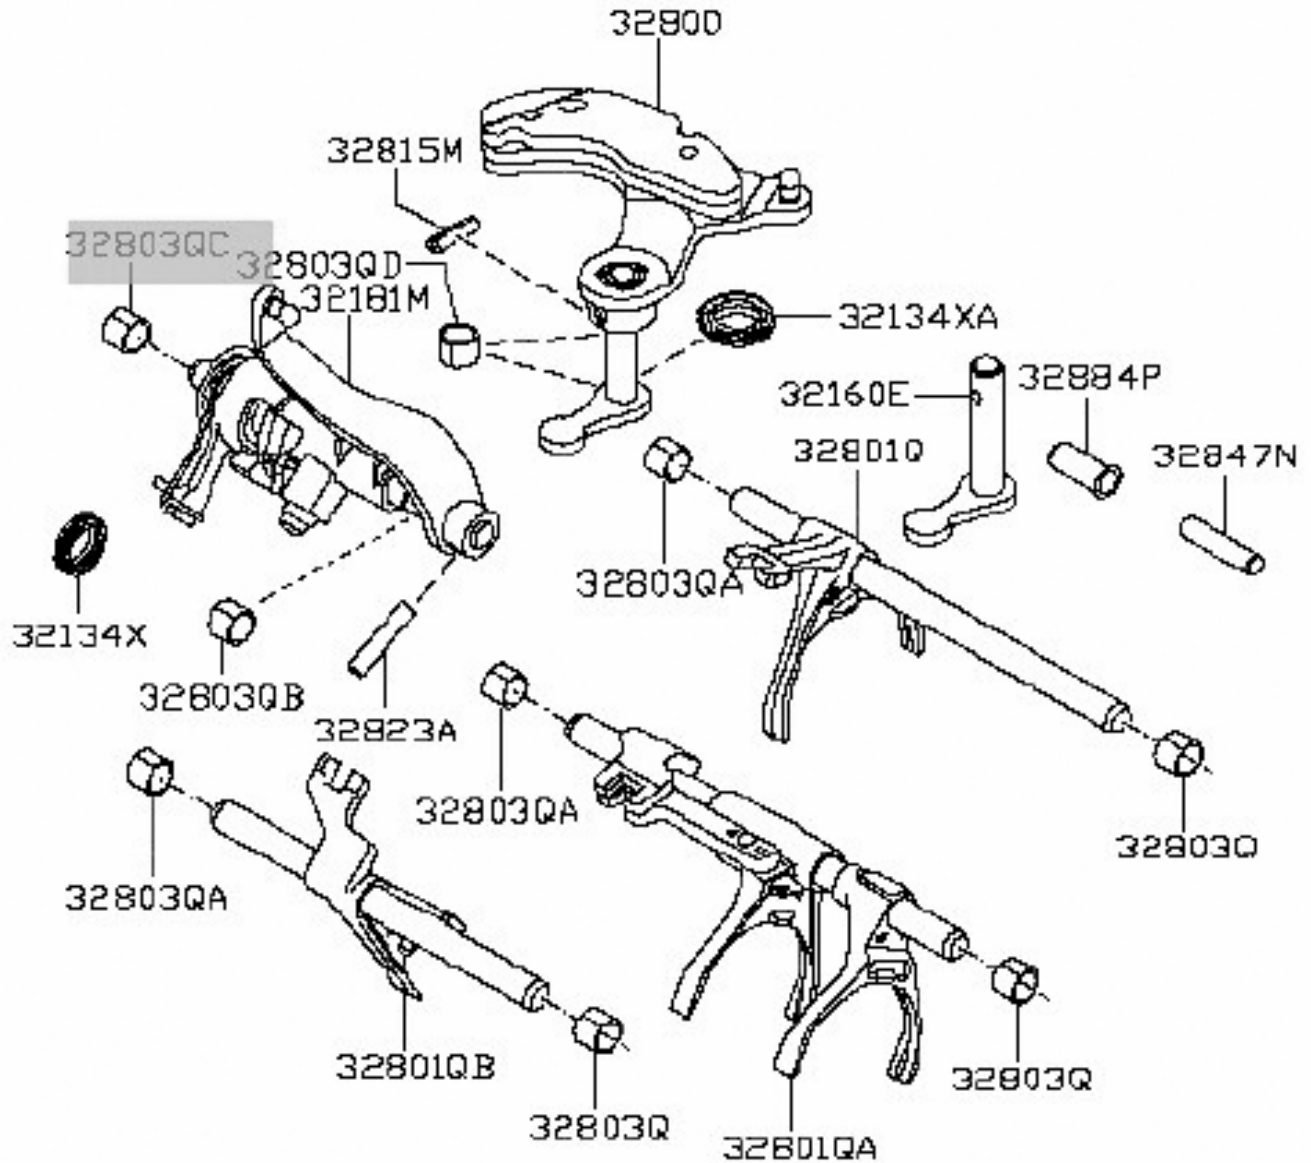

RAROPEM

BACK ON TRACK

Desen tehnic cutie de viteza 1.5 dci Nissan Qashqai 32010JD50A