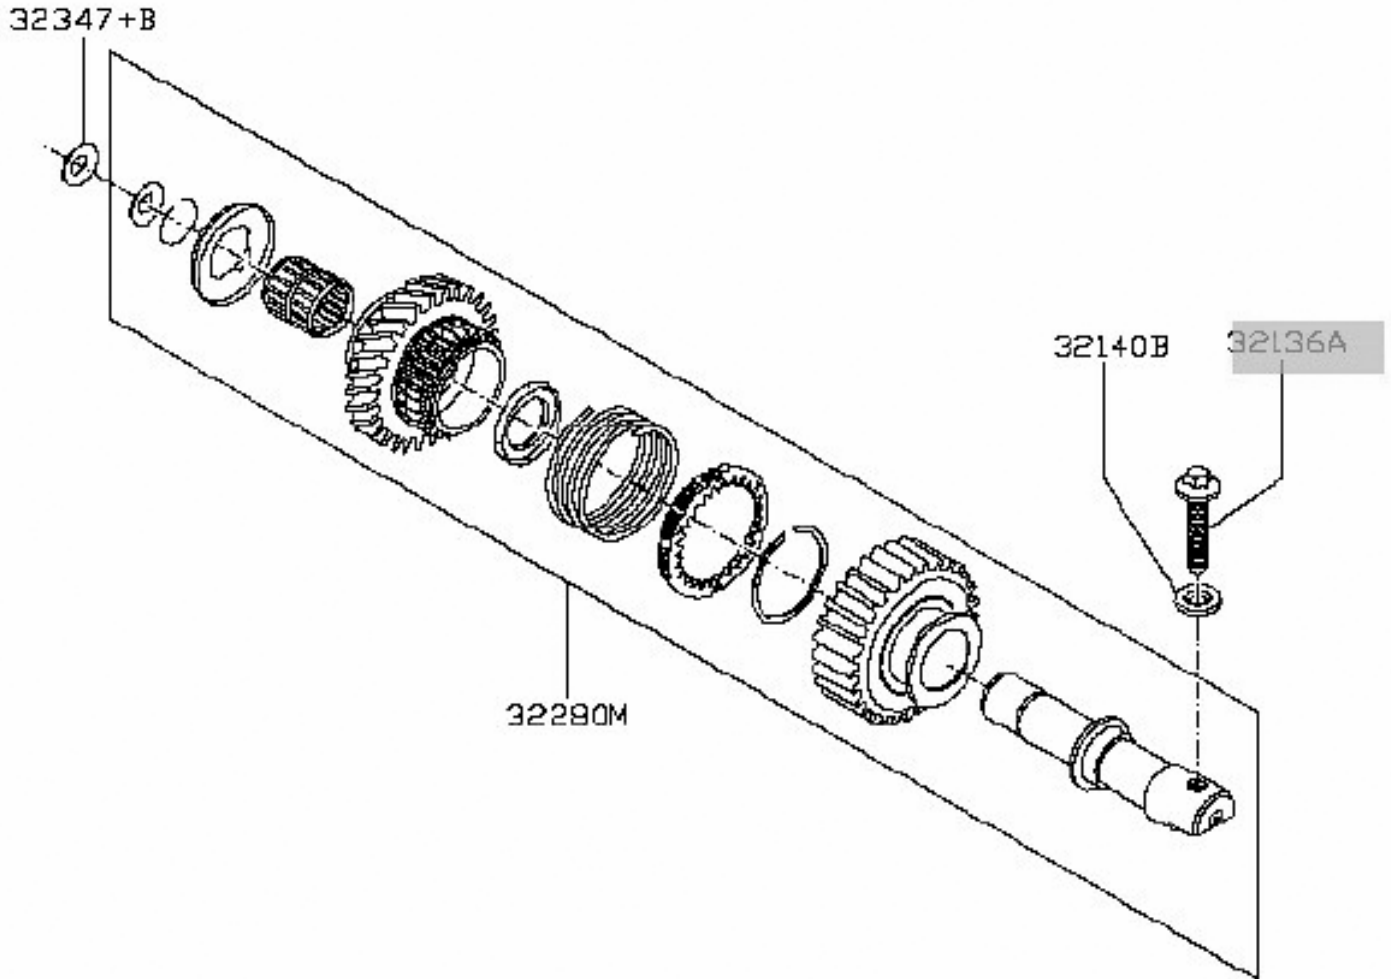

RAROPEM

BACK ON TRACK

Desen tehnic cutie de viteza 1.5 dci Nissan Qashqai 32010JD50A