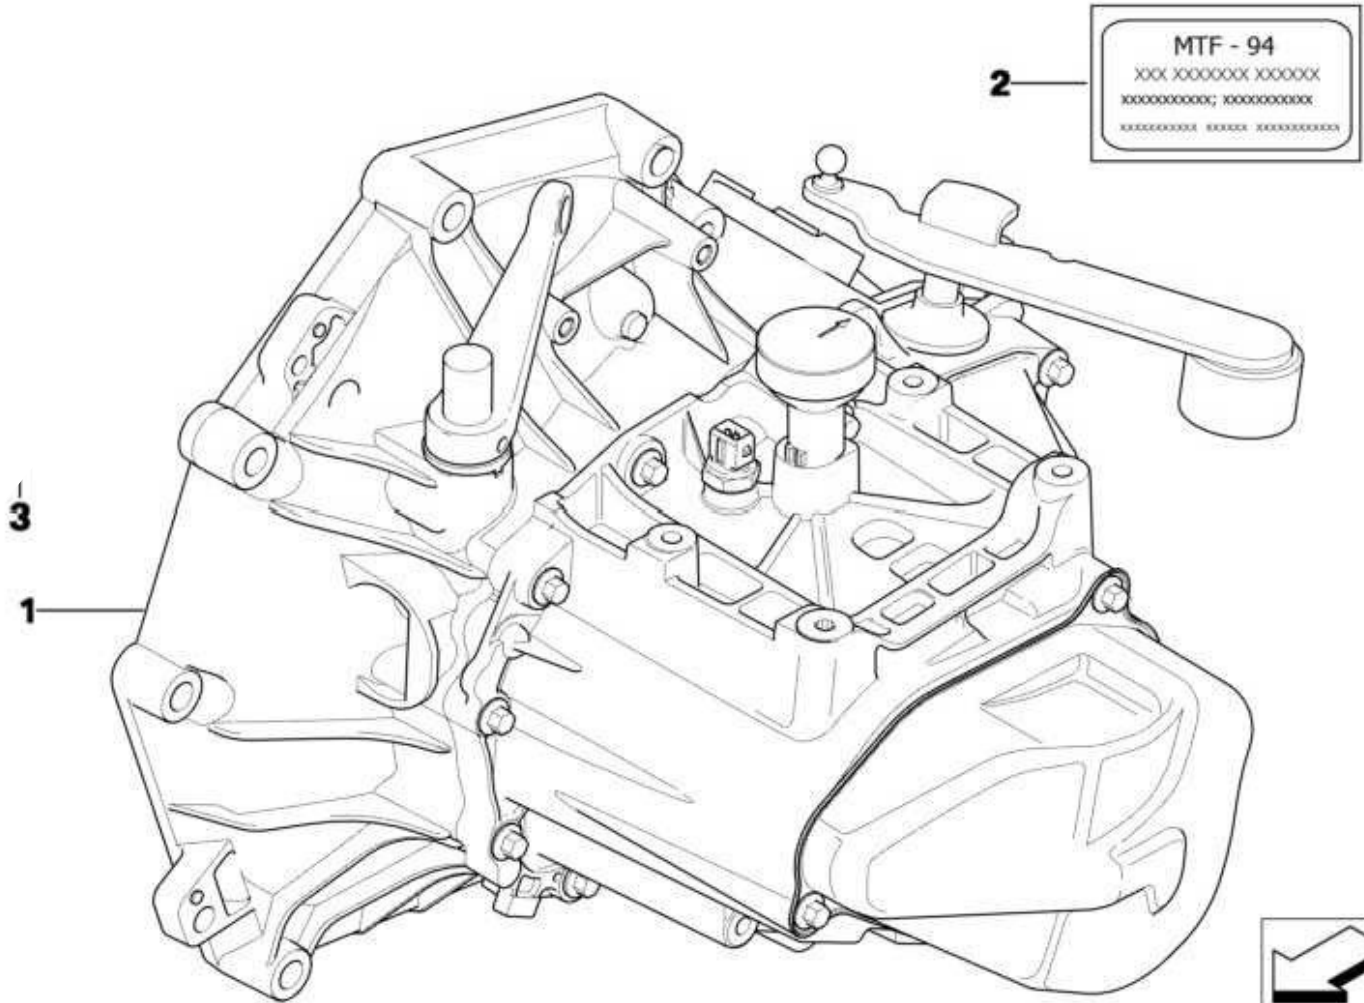

RAROPEM

BACK ON TRACK

363103

Desen tehnic cutie de viteza Mini-Cooper MA5 (GS5-65BH)