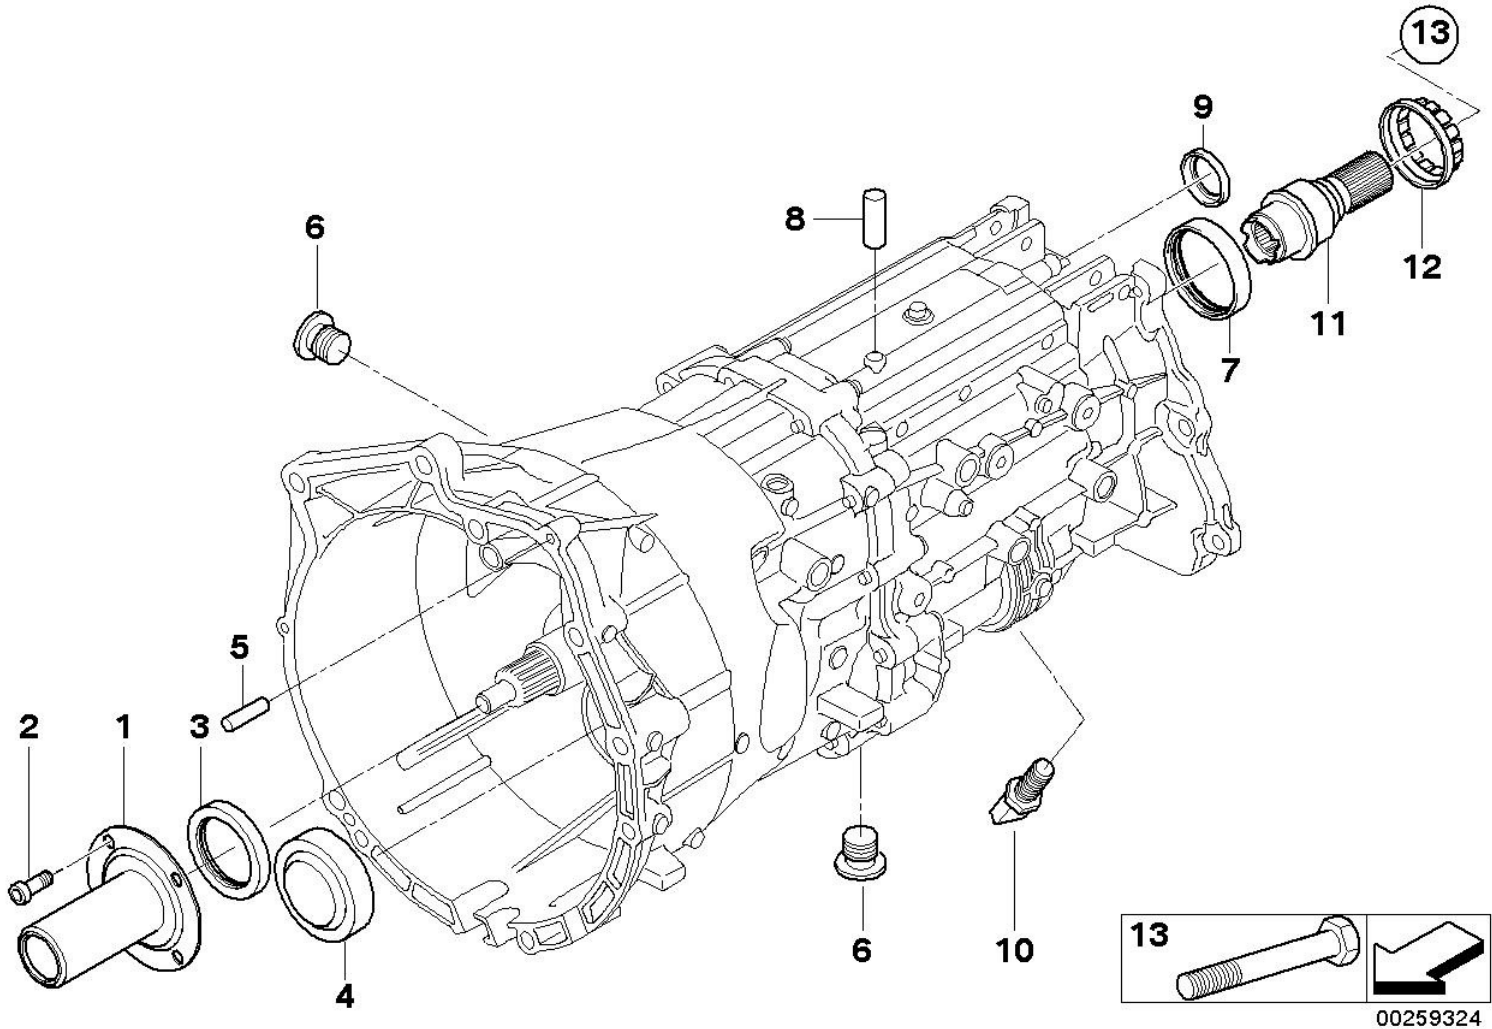

RAROPEM

BACK ON TRACK

00259324

Desen tehnic cutie de viteza BMW GS6-37BZ/DZ