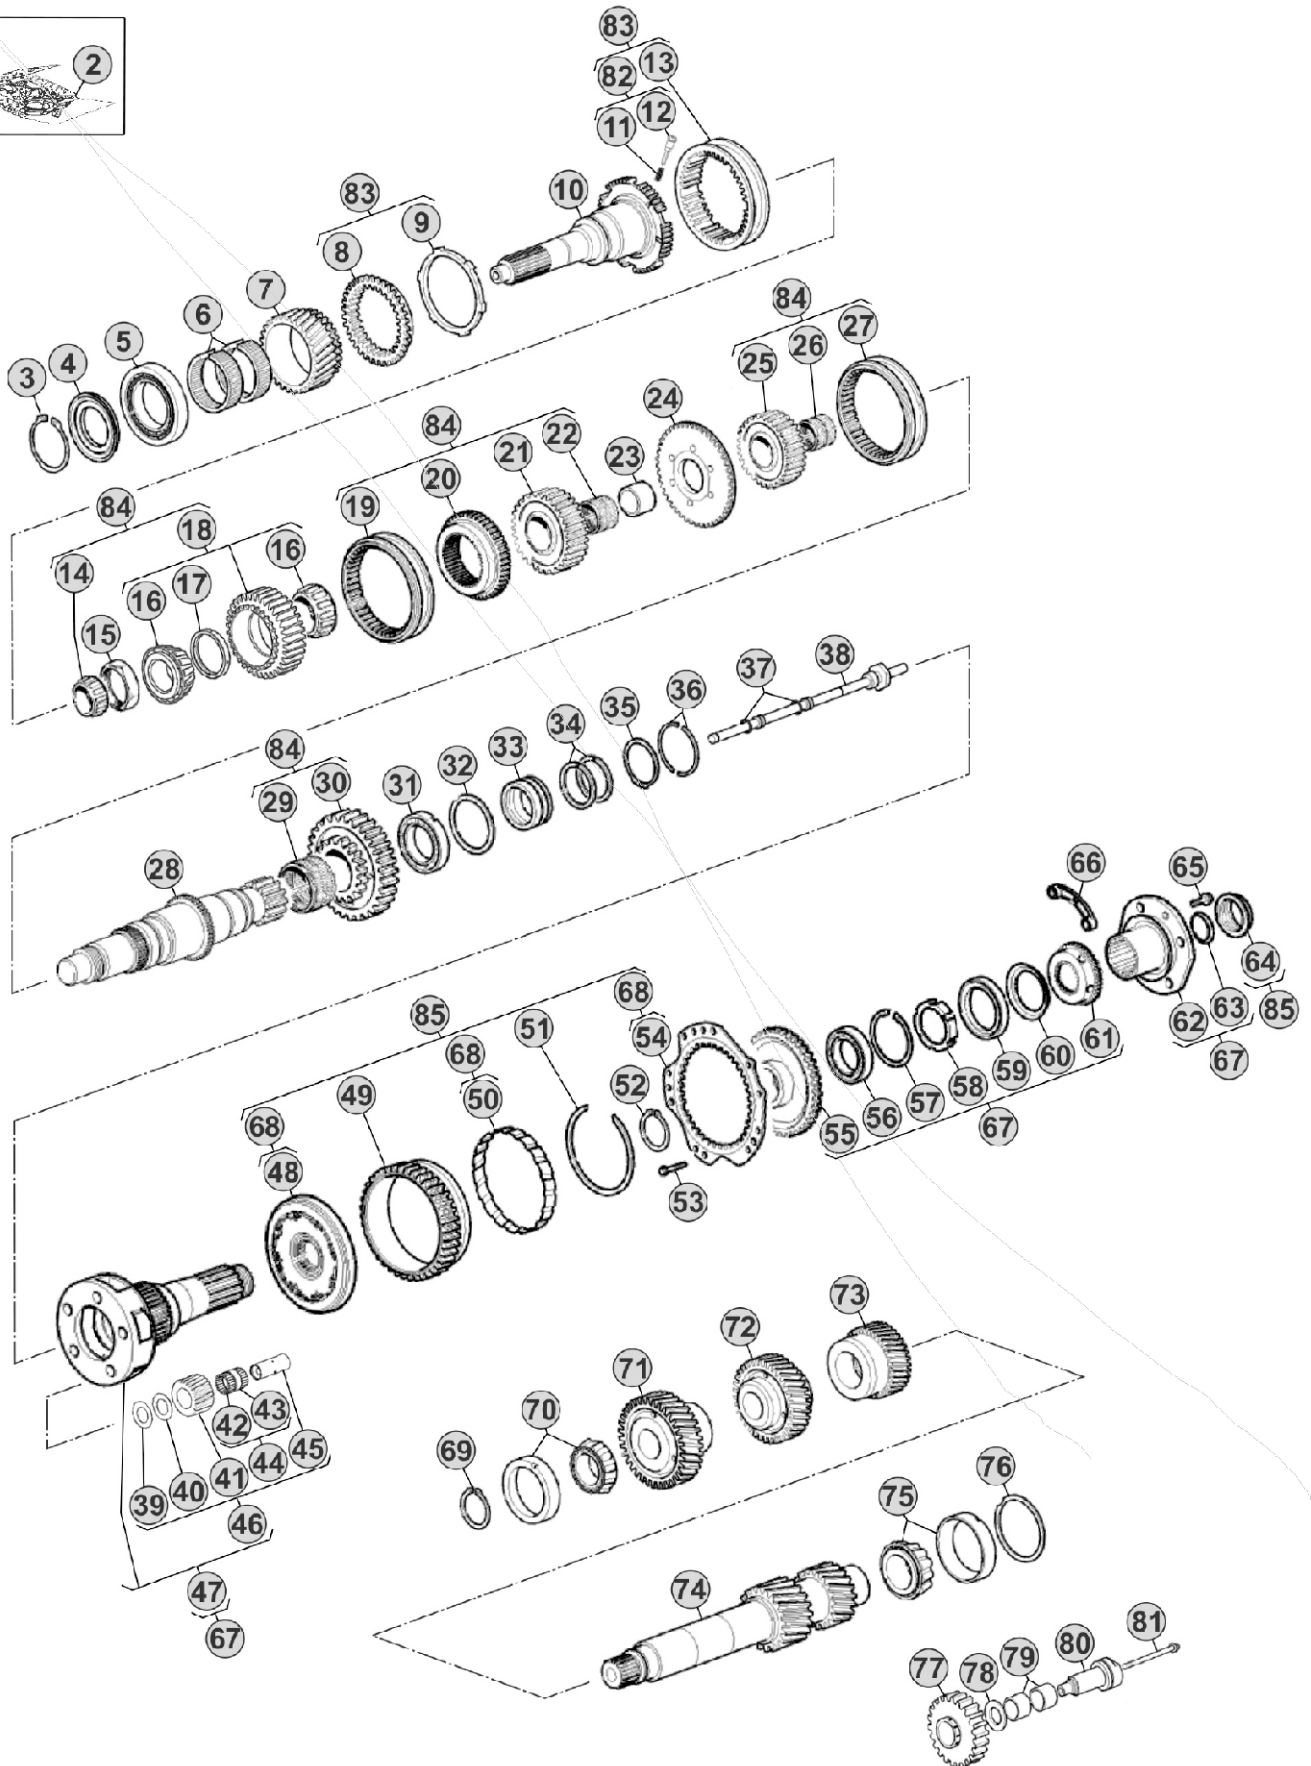

# RAROPEM

BACK ON TRACK

cutii Volvo - AT2412E / AT2412E DPOW-DE /  
AT2612E / AT2812E / ATO2612E / ATO3112E / ATO3512E (I-Shift)