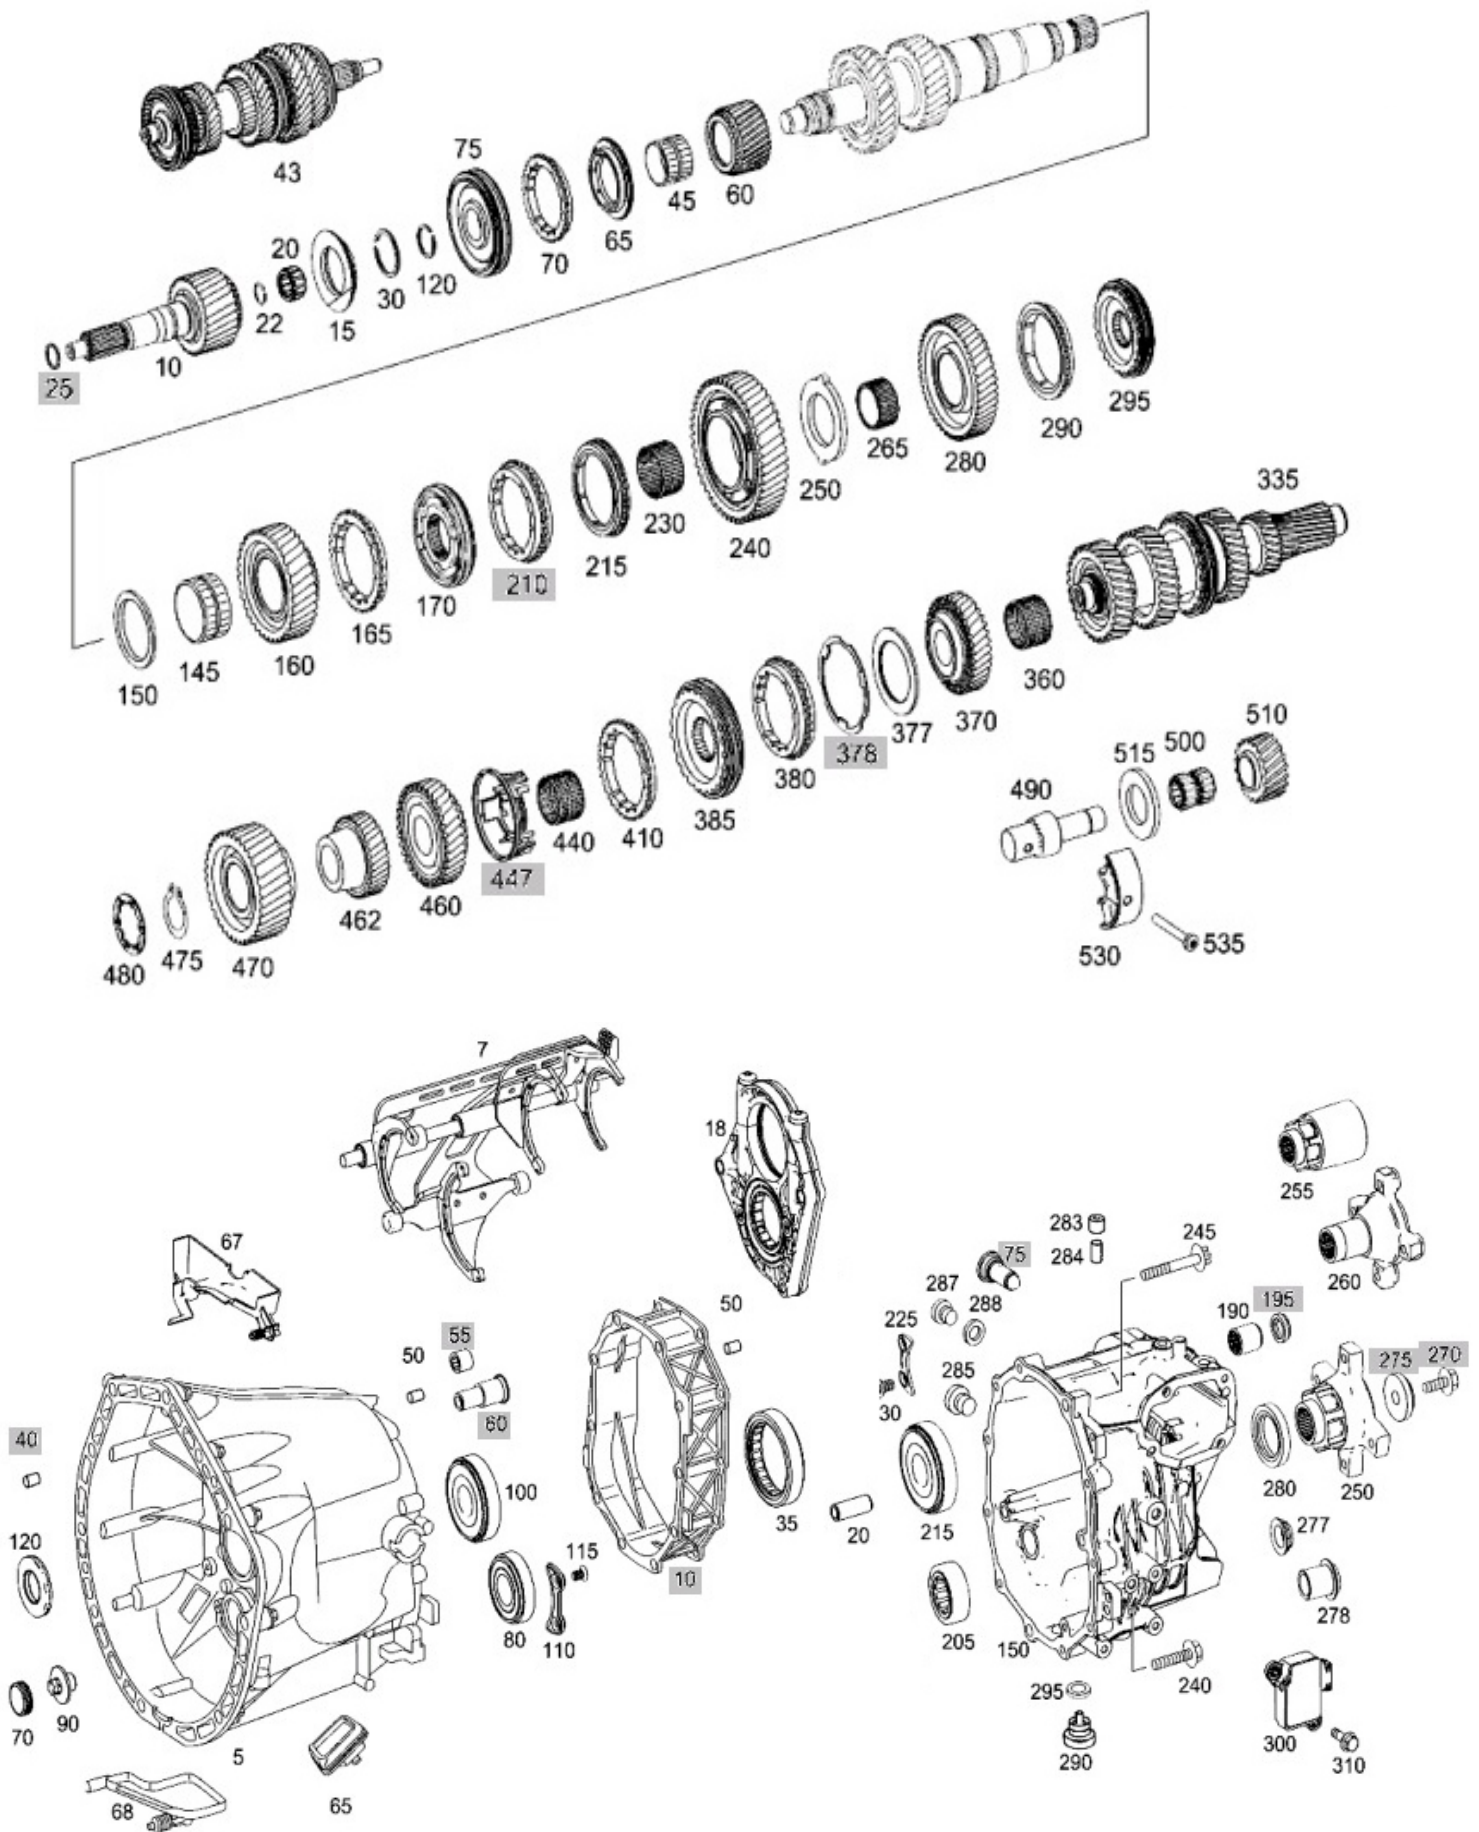

RAROPEM

BACK ON TRACK

Cutie de viteza Volkswagen Crafter 0B7-711660